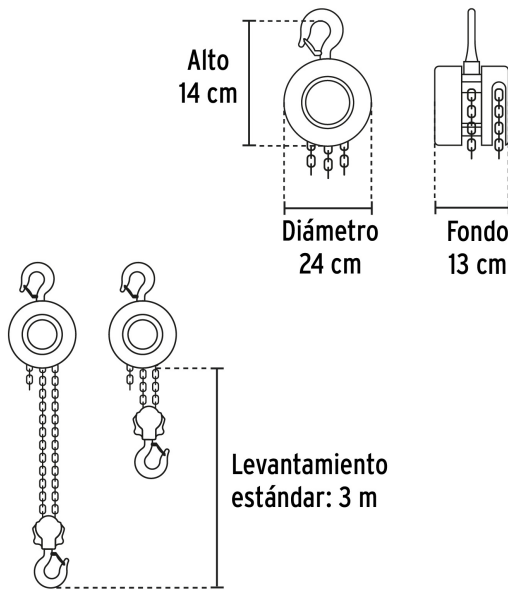

PRETUL

CÓDIGO: 27128 CLAVE: POL-2P

Polipasto de cadena de 2 ton, PRETUL

- Levantamiento estándar **3 m**
- Sistema de frenado con doble trinquete que proporciona mayor seguridad
- Mecanismo de triple engranaje
- Cadena resistente a la oxidación
- Ganchos de acero al cromo con giro de 360° y pestillos de seguridad
- Cuerpo compacto para espacios reducidos

Certificaciones y garantías**Especificaciones**

Capacidad de carga	2 t
Levantamiento estándar	3 m
Largo de cadena	3 m
Número de cadenas de carga	2
Espesor de eslabón	6 mm
Apertura de gancho	30 mm
Dimensiones (Diámetro x Alto x Fondo)	24 cm x 14 cm x 13 cm
Peso neto	14 kg
Empaque individual	Caja
Inner	1
Pallet	64

País de origen**Fabricado en China bajo las estrictas especificaciones de GRUPO TRUPER**

Refacciones

Código	Clave	Descripción
28303	CA-POL-2P	Cadena para polipasto POL-2P, PRETUL

Imágenes complementarias

EMPAQUE INDIVIDUAL

Peso: 13.78 kg (30.4 lb)

Imágenes complementarias

EMPAQUE MÁSTER

Contiene: 1 pieza

Peso: 14.04 kg (31 lb)