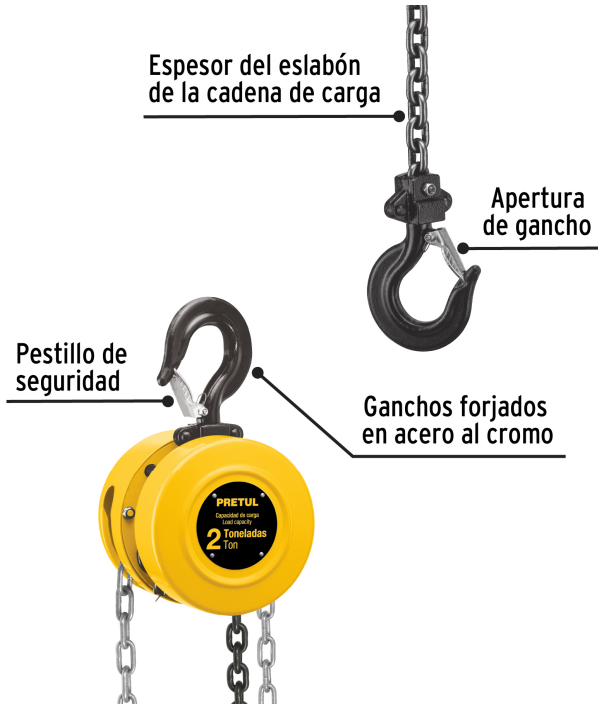

PRETUL

CÓDIGO: 27128 CLAVE: POL-2P

Polipasto de cadena de 2 ton, PRETUL

- Levantamiento estándar **3 m**
- Sistema de frenado con doble trinquete que proporciona mayor seguridad
- Mecanismo de triple engranaje
- Cadena resistente a la oxidación
- Ganchos de acero al cromo con giro de 360° y pestillos de seguridad
- Cuerpo compacto para espacios reducidos

Certificaciones y garantías**Especificaciones**

Capacidad de carga	2 t
Levantamiento estándar	3 m
Largo de cadena	3 m
Número de cadenas de carga	2
Espesor de eslabón	6 mm
Apertura de gancho	30 mm
Dimensiones (Diámetro x Alto x Fondo)	24 cm x 14 cm x 13 cm
Peso neto	14 kg
Empaque individual	Caja
Inner	1
Pallet	64

País de origen**Fabricado en China bajo las estrictas especificaciones de GRUPO TRUPER**

Refacciones

Código	Clave	Descripción
28303	CA-POL-2P	Cadena para polipasto POL-2P, PRETUL

Imágenes complementarias