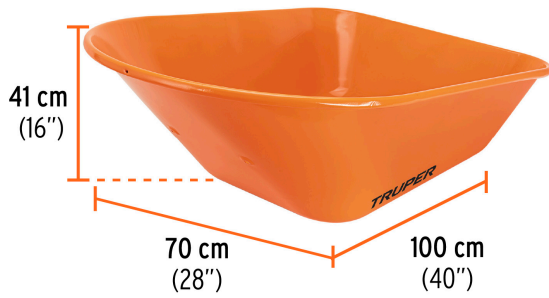

TRUPER

CÓDIGO: 102995 CLAVE: CO-80

Concha metálica para carretillas CAR-81FF, CAR-81 y CAR-82

- Fabricada en lámina de acero espesor 0.9 mm
- Repuesto para carretillas modelos CAR-81FF, CAR-81 y CAR-82 marca Truper®

**Certificaciones y garantías**

- Garantizado contra defectos de fabricación o mano de obra. La garantía se puede hacer válida con cualquier distribuidor de TRUPER

Especificaciones

Capacidad (Copeteada / Ras)	8 ft ³ (227 L) / 4 ft ³ (118 L)
Medidas	28" (70 cm) x 40" (100 cm) x 16" (41 cm)
Inner	1
Pallet	40

País de origen**Fabricado en México bajo las estrictas especificaciones de GRUPO TRUPER**

Imágenes complementarias

Capacidad

Sólidos

8 ft³ (227 L)

Líquidos

4 ft³ (118 L)

Para carretillas