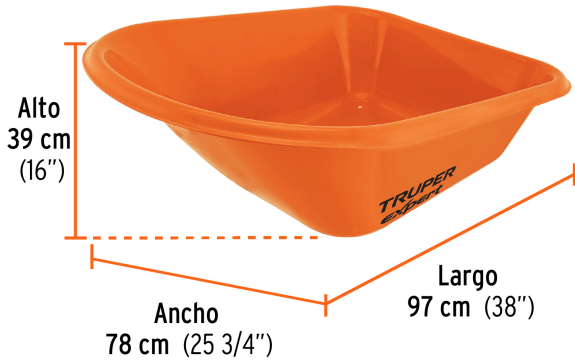

TRUPER *expert*

CÓDIGO: 103362 CLAVE: CO-60PX

**Concha plástica para carretilla CAT-60PLX, TRUPER EXPERT**

- Fabricada en polietileno de alta densidad con espesor de 3 mm para trabajo pesado
- Repuesto para carretilla modelo CAT-60PLX marca Truper Expert®

**Certificaciones y garantías**

- Garantizado contra defectos de fabricación o mano de obra. La garantía se puede hacer válida con cualquier distribuidor de TRUPER

**Especificaciones**

Capacidad (Copeteada / Ras)	6 ft <sup>3</sup> (170 L) / 3.5 ft <sup>3</sup> (100 L)
Medidas de la concha	16" (39 cm) 25 3/4" (78 cm) x 38" (97 cm)
Inner	1
Pallet	40

**País de origen****Fabricado en México bajo las estrictas especificaciones de GRUPO TRUPER**

Imágenes complementarias

Capacidad

Sólidos

6 ft<sup>3</sup> (170 L)

Líquidos

3.5 ft<sup>3</sup> (100 L)

Para carretilla