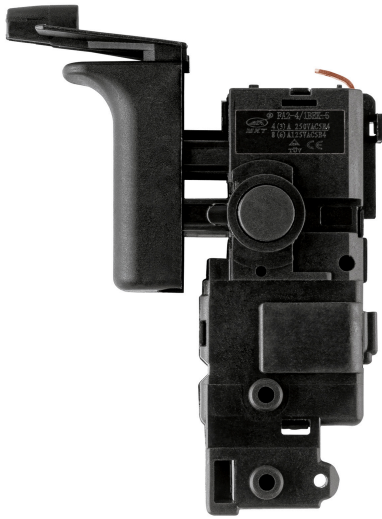

TRUPER

CÓDIGO: 103180    CLAVE: INT-ROEL-30A

**Interruptor de repuesto para ROEL-30A, TRUPER**

- Cuerpo de nylon
- Para rotomartillo SDS modelo ROEL-30A marca Truper®

**Certificaciones y garantías**

• Garantizado contra defectos de fabricación o mano de obra. La garantía se puede hacer válida con cualquier distribuidor de TRUPER

**Especificaciones**

Empaque individual	Caballote
Inner	25
Máster	500
Pallet	4000

**País de origen**

**Fabricado en China bajo las estrictas especificaciones de GRUPO TRUPER**

Imágenes complementarias