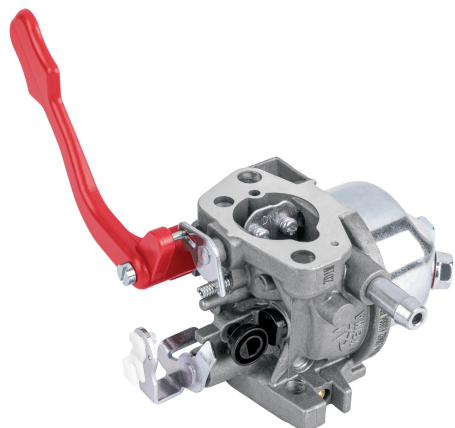

PRETUL

CÓDIGO: 28134 CLAVE: KC-RECE-160P

Kit de carburador p/revolvedora de cemento RECE-160P, PRETUL

- Para revolvedora de cemento modelo RECE-160P marca PRETUL®

Certificaciones y garantías

- Garantizado contra defectos de fabricación o mano de obra. La garantía se puede hacer válida con cualquier distribuidor de TRUPER

Especificaciones

Empaque individual	Caja
Inner	1
Master	20
Pallet	640

País de origen**Fabricado en China bajo las estrictas especificaciones de GRUPO TRUPER**

Imágenes complementarias

Para revolvedora de cemento

RECE-160P