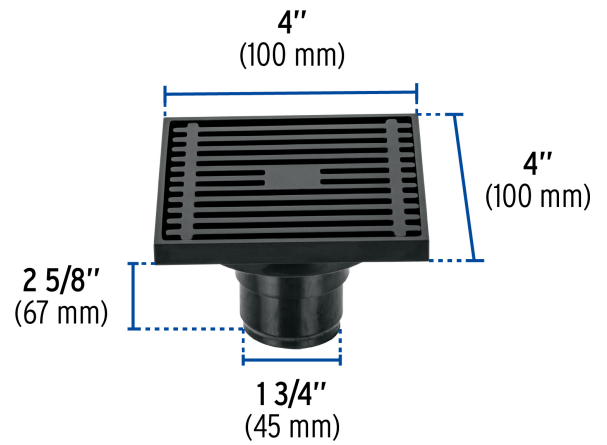

## FOSET RIVIERA

CÓDIGO: 45653    CLAVE: RS-801M

**Resumidero cuadrado 4 x 4", latón, negro, FOSET RIVIERA**

- Cuerpo de latón y tubo de descarga de ABS
- Rejilla removible de latón
- Alta resistencia a la corrosión
- Cierre automático
- Evita el paso de olores, insectos y roedores
- Ideal para desagües interiores

**Certificaciones y garantías****Especificaciones**

Acabado	Negro mate
Diámetro de salida	1 3/4" (45 mm)
Largo x ancho	4" (100 mm) x 4" (100 mm)
Alto	73 mm
Peso	330 g
Empaque individual	Caja
Inner	2
Máster	24
Pallet	1152

**País de origen****Fabricado en China bajo las estrictas especificaciones de GRUPO TRUPER**

Imágenes complementarias

EMPAQUE INDIVIDUAL

Peso: 0.41 kg (1 lb)

Imágenes complementarias

**EMPAQUE INNER**

Contiene: 2 piezas

Peso: 0.89 kg (2 lb)

**EMPAQUE MÁSTER**

Contiene: 12 inner (24 piezas)

Peso: 11.24 kg (24.8 lb)