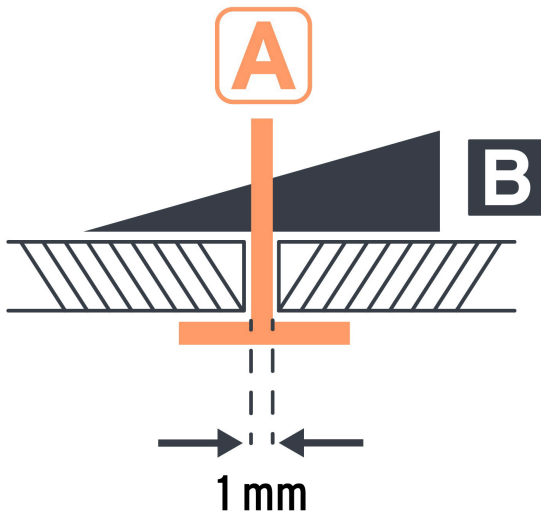

TRUPER

CÓDIGO: 102874 CLAVE: SN-CL10

**Bolsa con 100 anclas de 1 mm, para nivelación de azulejos**

- Reducen el tiempo de instalación y mantienen el nivel azulejo durante toda la instalación
- Fabricadas en polipropileno
- **Para losetas de 3 mm hasta 12 mm de espesor**
- Diseño que permite desprenderse fácilmente
- Ranuras que permiten la distribución uniforme del adhesivo
- Para uso en piso y pared
- Compatibles con otros sistemas de nivelación

**Certificaciones y garantías**

- Garantizado contra defectos de fabricación o mano de obra. La garantía se puede hacer válida con cualquier distribuidor de TRUPER

**Especificaciones**

Ancho x alto	35.5 x 37.5 mm
Separación	1 mm
Empaque individual	Bolsa con 100 piezas
Inner	4
Master	36
Pallet	288

**País de origen****Fabricado en China bajo las estrictas especificaciones de GRUPO TRUPER**

**Imágenes complementarias**

Ranuras que permiten la distribución uniforme del adhesivo

**EMPAQUE INDIVIDUAL**

Largo: 24.5 cm (9 1/2")

Peso: 0.26 kg (0.6 lb)

**Imágenes complementarias**

**EMPAQUE INNER**

Contiene: 4 piezas

Peso: 1.2 kg (2.7 lb)

**EMPAQUE MASTER**

Contiene: 9 inner (36 piezas)