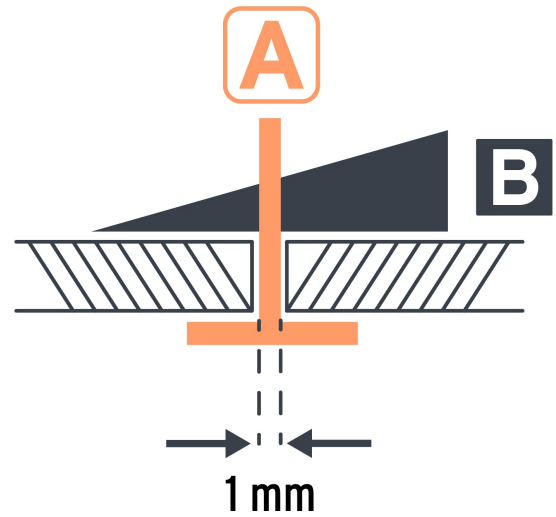

Imágenes complementarias