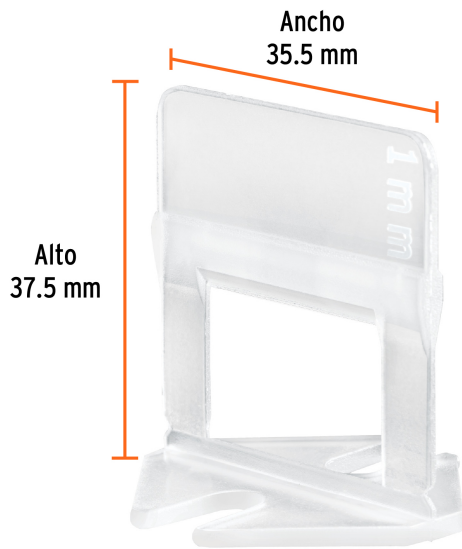

TRUPER

CÓDIGO: 102874 CLAVE: SN-CL10

Bolsa con 100 anclas de 1 mm, para nivelación de azulejos

- Reducen el tiempo de instalación y mantienen el nivel azulejo durante toda la instalación
- Fabricadas en polipropileno
- **Para losetas de 3 mm hasta 12 mm de espesor**
- Diseño que permite desprenderse fácilmente
- Ranuras que permiten la distribución uniforme del adhesivo
- Para uso en piso y pared
- Compatibles con otros sistemas de nivelación

**Certificaciones y garantías**

- Garantizado contra defectos de fabricación o mano de obra. La garantía se puede hacer válida con cualquier distribuidor de TRUPER

Especificaciones

Ancho x alto	35.5 x 37.5 mm
Separación	1 mm
Empaque individual	Bolsa con 100 piezas
Inner	4
Máster	36
Pallet	288

País de origen**Fabricado en China bajo las estrictas especificaciones de GRUPO TRUPER**

Imágenes complementarias

EMPAQUE INDIVIDUAL

Peso: 0.26 kg (0.6 lb)

EMPAQUE INNER

Contiene: 4 piezas

Peso: 1.2 kg (2.7 lb)

Imágenes complementarias

EMPAQUE MASTER

Contiene: 9 inner (36 piezas)

Peso: 11.76 kg (25.9 lb)