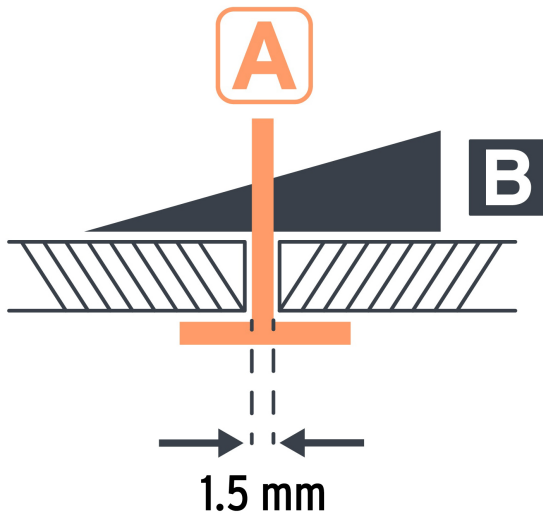

TRUPER

CÓDIGO: 102876 CLAVE: SN-CL15

Bolsa con 100 anclas de 1.5 mm, para nivelación de azulejos

- Reducen el tiempo de instalación y mantienen el nivel azulejo durante toda la instalación
- Fabricadas en polipropileno
- **Para losetas de 3 mm hasta 12 mm de espesor**
- Diseño que permite desprenderse fácilmente
- Ranuras que permiten la distribución uniforme del adhesivo
- Para uso en piso y pared
- Compatibles con otros sistemas de nivelación

**Certificaciones y garantías**

- Garantizado contra defectos de fabricación o mano de obra. La garantía se puede hacer válida con cualquier distribuidor de TRUPER

Especificaciones

Ancho x alto	35.5 x 37.5 mm
Separación	1.5 mm
Empaque individual	Bolsa con 100 piezas
Inner	4
Master	36
Pallet	288

País de origen**Fabricado en China bajo las estrictas especificaciones de GRUPO TRUPER**

Imágenes complementarias

Ranuras que permiten la distribución uniforme del adhesivo

EMPAQUE INDIVIDUAL

Alto:
29 cm
(11 1/2")

Largo:
24.5 cm
(9 1/2")

Peso: 0.25 kg (0.6 lb)

Imágenes complementarias

EMPAQUE INNER

Contiene: 4 piezas

Peso: 1.18 kg (2.6 lb)

EMPAQUE MASTER

Contiene: 9 inner (36 piezas)