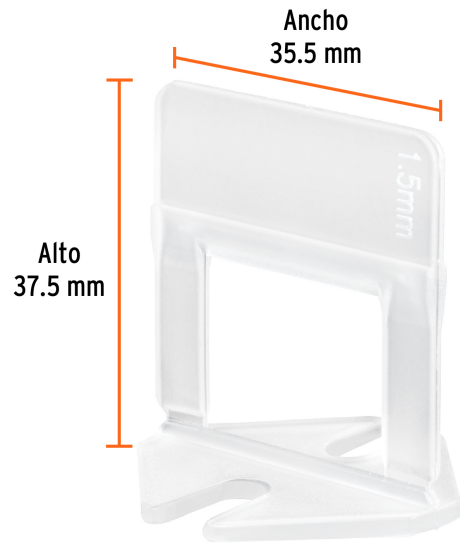

TRUPER

CÓDIGO: 102876 CLAVE: SN-CL15

Bolsa con 100 anclas de 1.5 mm, para nivelación de azulejos

- Reducen el tiempo de instalación y mantienen el nivel azulejo durante toda la instalación
- Fabricadas en polipropileno
- **Para losetas de 3 mm hasta 12 mm de espesor**
- Diseño que permite desprenderse fácilmente
- Ranuras que permiten la distribución uniforme del adhesivo
- Para uso en piso y pared
- Compatibles con otros sistemas de nivelación

**Certificaciones y garantías**

- Garantizado contra defectos de fabricación o mano de obra. La garantía se puede hacer válida con cualquier distribuidor de TRUPER

Especificaciones

Ancho x alto	35.5 x 37.5 mm
Separación	1.5 mm
Empaque individual	Bolsa con 100 piezas
Inner	4
Master	36
Pallet	288

País de origen**Fabricado en China bajo las estrictas especificaciones de GRUPO TRUPER**

Imágenes complementarias

Ranuras que permiten la distribución uniforme del adhesivo

EMPAQUE INDIVIDUAL

Alto:
29 cm
(11 1/2")

Largo:
24.5 cm
(9 1/2")

Peso: 0.25 kg (0.6 lb)

Imágenes complementarias

EMPAQUE INNER

Contiene: 4 piezas

Peso: 1.18 kg (2.6 lb)

EMPAQUE MASTER

Contiene: 9 inner (36 piezas)