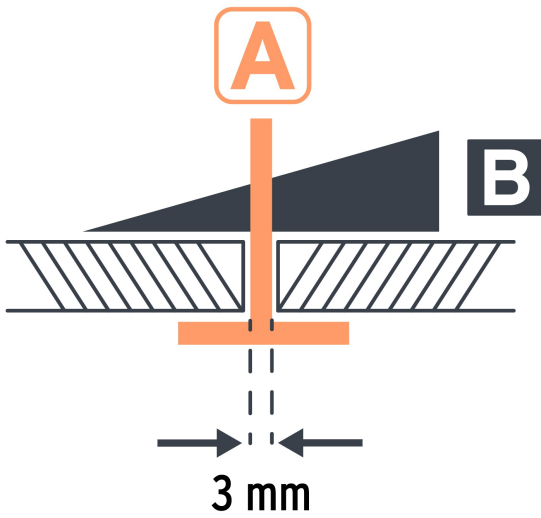

TRUPER

CÓDIGO: 102877 CLAVE: SN-CL30

Bolsa con 100 anclas de 3 mm, para nivelación de azulejos

- Reducen el tiempo de instalación y mantienen el nivel azulejo durante toda la instalación
- Fabricadas en polipropileno
- **Para losetas de 3 mm hasta 12 mm de espesor**
- Diseño que permite desprenderse fácilmente
- Ranuras que permiten la distribución uniforme del adhesivo
- Para uso en piso y pared
- Compatibles con otros sistemas de nivelación

**Certificaciones y garantías**

- Garantizado contra defectos de fabricación o mano de obra. La garantía se puede hacer válida con cualquier distribuidor de TRUPER

Especificaciones

Ancho x alto	35.5 x 37.5 mm
Separación	3 mm
Empaque individual	Bolsa con 100 piezas
Inner	4
Master	36
Pallet	288

País de origen**Fabricado en China bajo las estrictas especificaciones de GRUPO TRUPER**

Imágenes complementarias

Ranuras que permiten la distribución uniforme del adhesivo

EMPAQUE INDIVIDUAL

Alto: 28.5 cm (11")

Largo: 24 cm (9 1/2")

Peso: 0.28 kg (0.6 lb)

Imágenes complementarias

EMPAQUE INNER

Contiene: 4 piezas

Peso: 1.3 kg (2.9 lb)

EMPAQUE MASTER

Contiene: 9 inner (36 piezas)