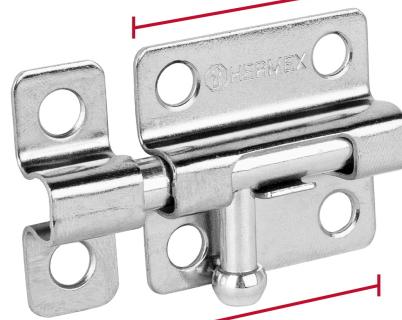

**HERMEX**

CÓDIGO: 45733 CLAVE: PAS-23

**Pasador de barril de acero cromo 2", HERMEX**

- Fabricado en acero
- Acabado cromado
- Para uso horizontal y vertical

**Certificaciones y garantías****Especificaciones**

Largo total	2" (50 mm)
Medida de placa	1 1/2" (38 mm)
Medida de pasador	2" (50 mm)
Empaque individual	Bolsa
Inner	6
Master	72
Pallet	12096

**Incluye**

Tornillería

**País de origen****Fabricado en China bajo las estrictas especificaciones de GRUPO TRUPER**

**Imágenes complementarias**

Fabricada en acero

Pasador

Medida placa  
1 1/2" (38 mm)

Largo total  
2" (50 mm)

Medida pasador  
2" (50 mm)

**EMPAQUE INDIVIDUAL**

Alto:  
14 cm  
(5 1/2")

Largo:  
5.5 cm  
(2")

Peso: 0.05 kg (0.1 lb)

**EMPAQUE INNER**

Alto:  
6.6 cm  
(2 1/2")

Ancho:  
9.8 cm  
(4")

Largo:  
8.6 cm  
(3 1/2")

Contiene: 6 piezas

Peso: 0.3 kg (0.7 lb)