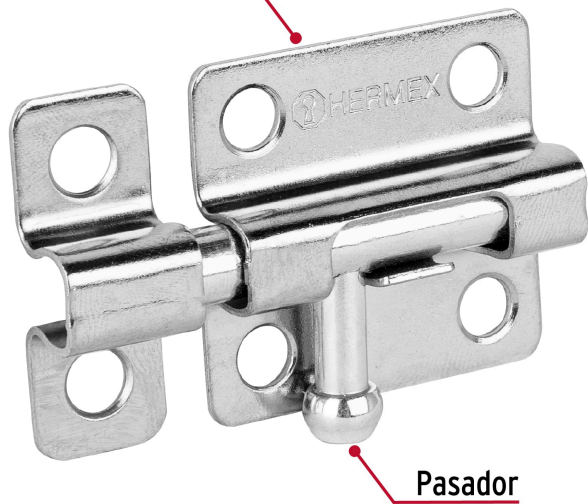

**HERMEX**

CÓDIGO: 45733 CLAVE: PAS-23

**Pasador de barril de acero cromo 2", HERMEX**

- Fabricado en acero
- Acabado cromado
- Para uso horizontal y vertical

**Certificaciones y garantías****Especificaciones**

Largo total	2" (50 mm)
Medida de placa	1 1/2" (38 mm)
Medida de pasador	2" (50 mm)
Empaque individual	Bolsa
Inner	6
Master	72
Pallet	12096

**Incluye**

Tornillería

**País de origen****Fabricado en China bajo las estrictas especificaciones de GRUPO TRUPER**

**Imágenes complementarias**

Fabricada en acero

Pasador

Medida placa  
1 1/2" (38 mm)

Largo total  
2" (50 mm)

Medida pasador  
2" (50 mm)

**EMPAQUE INDIVIDUAL**

Alto:  
14 cm  
(5 1/2")

Largo:  
5.5 cm  
(2")

Peso: 0.05 kg (0.1 lb)

**EMPAQUE INNER**

Alto:  
6.6 cm  
(2 1/2")

Ancho:  
9.8 cm  
(4")

Largo:  
8.6 cm  
(3 1/2")

Contiene: 6 piezas

Peso: 0.3 kg (0.7 lb)