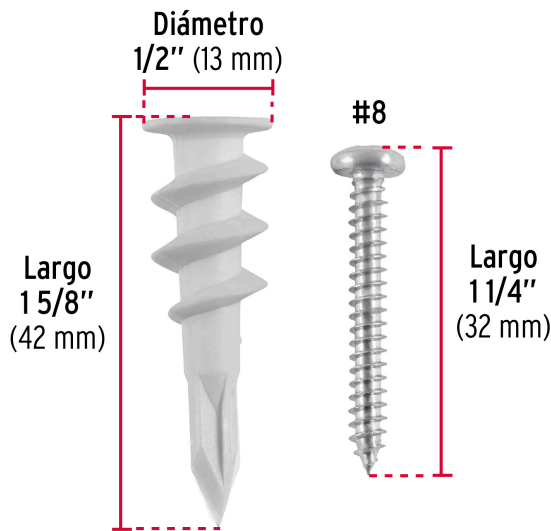

FIERO

CÓDIGO: 40743 CLAVE: TQ-1/2TJ

Kit 20 taquetes plásticos 1/2", p/panel de yeso con pijas #8

- Autotaladrante, no requiere taladrar previamente
- Para panel de yeso de 3/8" a 1" de espesor

**Certificaciones y garantías**

- Garantizado contra defectos de fabricación o mano de obra. La garantía se puede hacer válida con cualquier distribuidor de TRUPER

Especificaciones

Pija No.	8
Largo de la pija	1 1/4" (32 mm)
Diámetro de taquete	1/2" (13 mm)
Largo de taquete	1 5/8" (42 mm)
Capacidad de carga	5 kg
Empaque individual	Bolsa
Inner	10
Master	120
Pallet	3240

Incluye

20 Pijas para lámina cabeza combinada

20 Taquetes plásticos

País de origen**Fabricado en México bajo las estrictas especificaciones de GRUPO TRUPER**

Imágenes complementarias

EMPAQUE INDIVIDUAL

EMPAQUE INNER