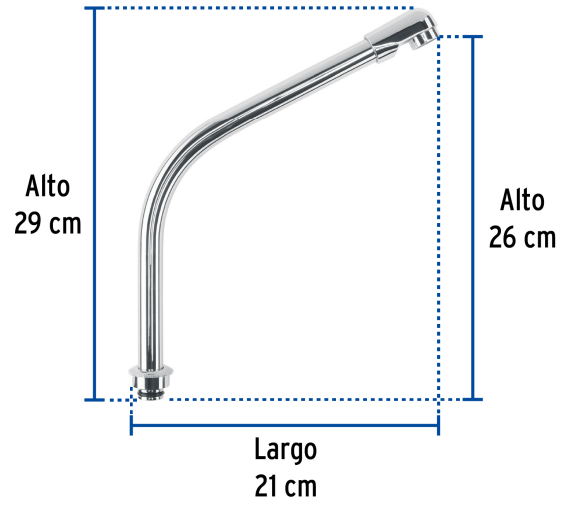

Imágenes complementarias