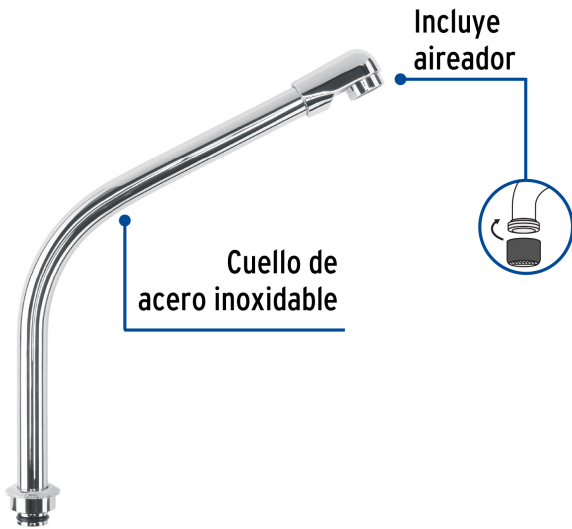

Imágenes complementarias