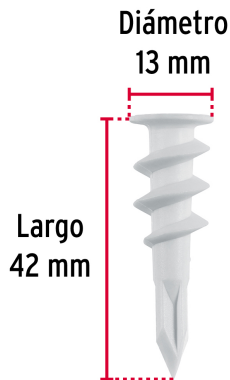

Imágenes complementarias