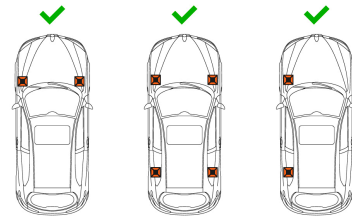

Certificaciones y garantías**Especificaciones**

Capacidad	12 t
Altura máxima	77 cm
Altura mínima	50 cm
Peso	16 kg
Empaque individual	Caja con 2 piezas
Inner	1
Pallet	8

País de origen**Fabricado en China bajo las estrictas especificaciones de GRUPO TRUPER**

Imágenes complementarias

Altura mínima
50 cm

Altura máxima
77 cm

Ideal para sostener vehículos durante su reparación