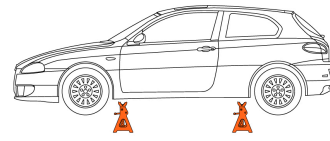

Certificaciones y garantías**Especificaciones**

Capacidad	12 t
Altura máxima	77 cm
Altura mínima	50 cm
Peso	16 kg
Empaque individual	Caja con 2 piezas
Inner	1
Pallet	8

País de origen**Fabricado en China bajo las estrictas especificaciones de GRUPO TRUPER**

Imágenes complementarias

Altura mínima
50 cm

Altura máxima
77 cm

Ideal para sostener vehículos durante su reparación