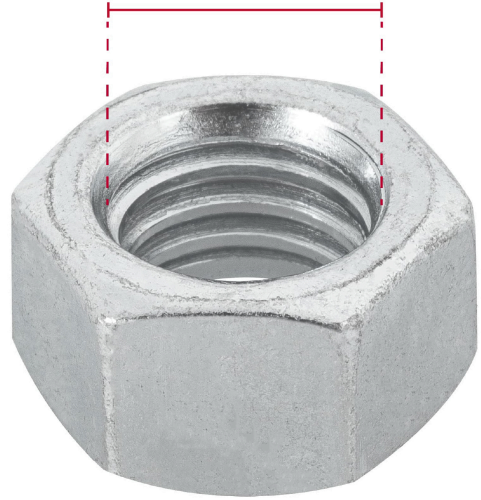

**FIERO**

CÓDIGO: 40758 CLAVE: TUE-1/2A

**Blíster con 6 tuercas 1/2" hex de acero galvanizado, FIERO**

- Fabricadas en acero con recubrimiento galvanizado
- La medida corresponde al tamaño del tornillo que se acopla
- Permiten sujetar y fijar uniones de elementos desmontables

**Certificaciones y garantías**

- Garantizado contra defectos de fabricación o mano de obra. La garantía se puede hacer válida con cualquier distribuidor de TRUPER

**Especificaciones**

Medida	1/2" (13 mm)
Piezas por blíster	6
Empaque individual	Blíster
Inner	12
Master	144
Pallet	6912

**País de origen****Fabricado en China bajo las estrictas especificaciones de GRUPO TRUPER**

Imágenes complementarias

Acero con recubrimiento galvanizado

Diámetro 1/2"

EMPAQUE INDIVIDUAL

Alto 11.1 cm (4 1/2")

Largo 4.6 cm (2")

Peso: 0.1 kg (0.2 lb)