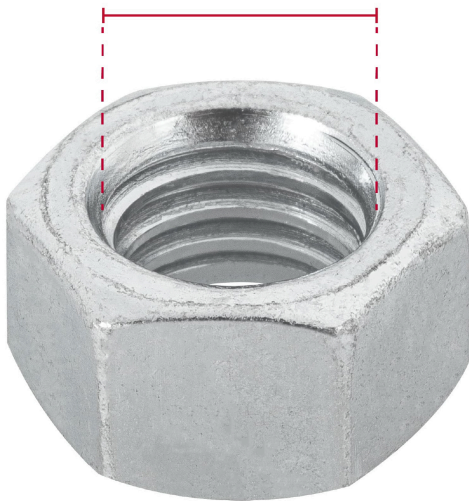

FIERO

CÓDIGO: 40758 CLAVE: TUE-1/2A

Blíster con 6 tuercas 1/2" hex de acero galvanizado, FIERO

- Fabricadas en acero con recubrimiento galvanizado
- La medida corresponde al tamaño del tornillo que se acopla
- Permiten sujetar y fijar uniones de elementos desmontables

**Certificaciones y garantías**

- Garantizado contra defectos de fabricación o mano de obra. La garantía se puede hacer válida con cualquier distribuidor de TRUPER

Especificaciones

Medida	1/2" (13 mm)
Piezas por blíster	6
Empaque individual	Blíster
Inner	12
Máster	144
Pallet	6912

País de origen**Fabricado en China bajo las estrictas especificaciones de GRUPO TRUPER**

Imágenes complementarias

Diámetro
1/2"

EMPAQUE INDIVIDUAL

Alto
11.1 cm
(4 1/2")

Largo
4.6 cm
(2")

Peso: 0.1 kg (0.2 lb)