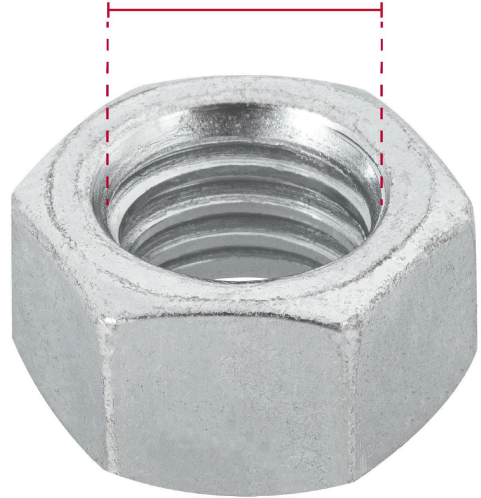

FIERO

CÓDIGO: 40758 CLAVE: TUE-1/2A

Blíster con 6 tuercas 1/2" hex de acero galvanizado, FIERO

- Fabricadas en acero con recubrimiento galvanizado
- La medida corresponde al tamaño del tornillo que se acopla
- Permiten sujetar y fijar uniones de elementos desmontables

**Certificaciones y garantías**

- Garantizado contra defectos de fabricación o mano de obra. La garantía se puede hacer válida con cualquier distribuidor de TRUPER

Especificaciones

Medida	1/2" (13 mm)
Piezas por blíster	6
Empaque individual	Blíster
Inner	12
Master	144
Pallet	6912

País de origen**Fabricado en China bajo las estrictas especificaciones de GRUPO TRUPER**

Imágenes complementarias

Acero con recubrimiento galvanizado

Diámetro 1/2"

EMPAQUE INDIVIDUAL

Alto 11.1 cm (4 1/2")

Largo 4.6 cm (2")