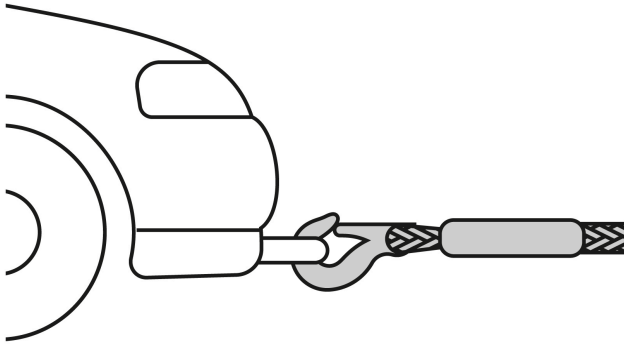

## EMPAQUE INDIVIDUAL

Peso: 0.96 kg (2.12 lb)

CÓDIGO: 18346 CLAVE: CREM-7/8X45

**Cuerda con ganchos para remolque, 27 mm x 4.5 m, TRUPER**

- Fabricada en polipropileno
- Ganchos de acero forjado con seguros de enganche rápido
- Incluye funda para fácil almacenamiento y transporte

## País de origen

Fabricado en China bajo las estrictas especificaciones de GRUPO TRUPER

Imágenes complementarias

Fabricada en polipropileno

Incluye funda

Ganchos de acero forjado con seguros de enganche rápido