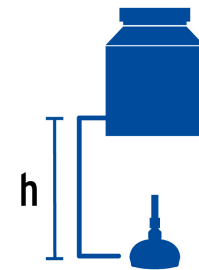

Para mayor flujo de agua se puede retirar el reductor