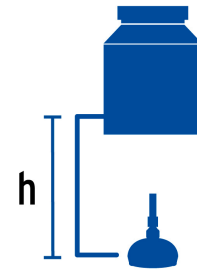

Imágenes complementarias

Para mayor flujo de agua se puede retirar el reductor

Altura (h)	Presión		
	kPa	kgf / cm²	PSI
2 m	20	0.2	2.8
3 m	30	0.3	4.2
4 m	40	0.4	5.6

Compatible con el brazo y chapetón