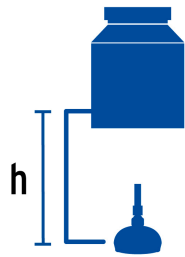

Imágenes complementarias