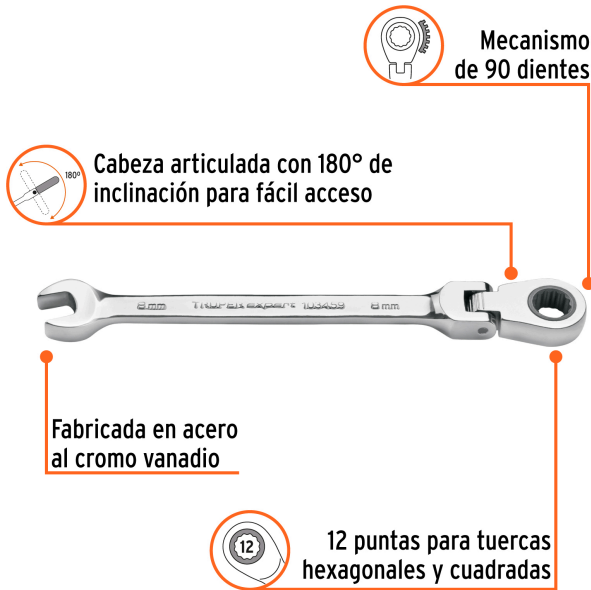

TRUPER *expert*

CÓDIGO: 103459 CLAVE: LL-2008MXF

**Llave combinada con matraca 8 mm flexible, EXPERT**

- Fabricada en acero al cromo vanadio, 2X más resistentes al desgaste que las de acero al carbono
- Mecanismo con 90 dientes que permite apretar o aflojar con un movimiento mínimo en áreas estrechas
- Cabeza articulada con 180° de inclinación para fácil acceso
- 12 puntas para tuercas hexagonales y cuadradas
- Pulido espejo para fácil limpieza

**Certificaciones y garantías**

- Cumple la norma ASME B107.100

**Especificaciones**

Medida	8 mm
Largo	132 mm

**País de origen****Fabricado en China bajo las estrictas especificaciones de GRUPO TRUPER**

Imágenes complementarias

EMPAQUE INNER

Contiene: 3 piezas

Peso: 0.19 kg (0.4 lb)

**Imágenes complementarias****EMPAQUE MASTER****Contiene: 12 inner (36 piezas)****Peso: 2.48 kg (5.5 lb)**