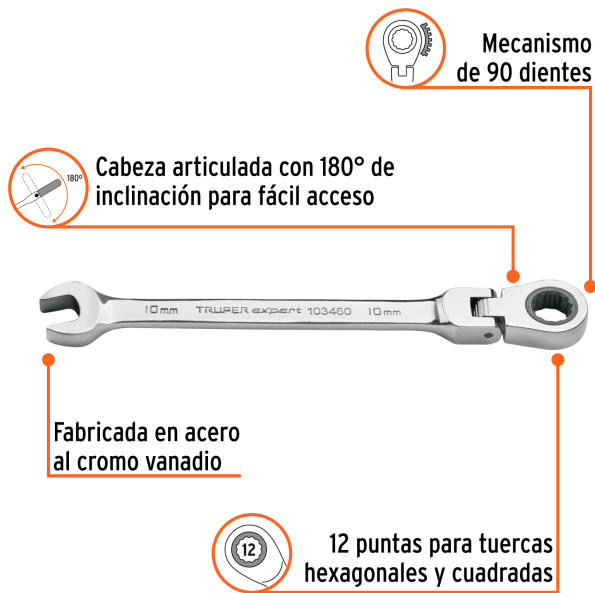

TRUPER *expert*

CÓDIGO: 103460 CLAVE: LL-2010MXF

Llave combinada con matraca 10 mm flexible, EXPERT

- Fabricada en acero al cromo vanadio, 2X más resistentes al desgaste que las de acero al carbono
- Mecanismo con 90 dientes que permite apretar o aflojar con un movimiento mínimo en áreas estrechas
- Cabeza articulada con 180° de inclinación para fácil acceso
- Pulido espejo para fácil limpieza

**Certificaciones y garantías**

- Cumple la norma ASME B107.100

**Especificaciones**

Medida	10 mm
Largo	153 mm

País de origen**Fabricado en China bajo las estrictas especificaciones de GRUPO TRUPER**

Imágenes complementarias

EMPAQUE INNER

Contiene: 3 piezas

Peso: 0.24 kg (0.5 lb)

Imágenes complementarias**EMPAQUE MASTER**