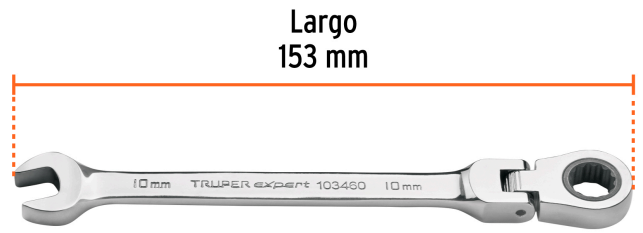

TRUPER *expert*

CÓDIGO: 103460 CLAVE: LL-2010MXF

Llave combinada con matraca 10 mm flexible, EXPERT

- Fabricada en acero al cromo vanadio, 2X más resistentes al desgaste que las de acero al carbono
- Mecanismo con 90 dientes que permite apretar o aflojar con un movimiento mínimo en áreas estrechas
- Cabeza articulada con 180° de inclinación para fácil acceso
- Pulido espejo para fácil limpieza

**Certificaciones y garantías**

- Cumple la norma ASME B107.100

**Especificaciones**

| | |
|--------|--------|
| Medida | 10 mm |
| Largo | 153 mm |

País de origen**Fabricado en China bajo las estrictas especificaciones de GRUPO TRUPER**

Imágenes complementarias

EMPAQUE INNER

Contiene: 3 piezas

Peso: 0.24 kg (0.5 lb)

Imágenes complementarias

EMPAQUE MASTER