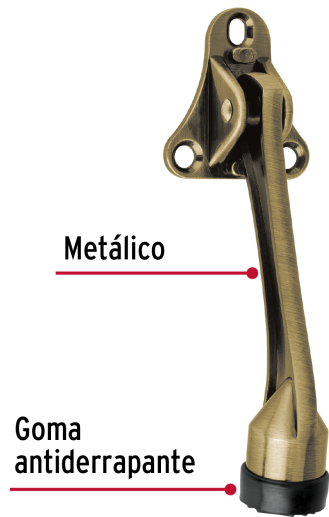

HERMEX

CÓDIGO: 48377 CLAVE: FIPU-2

Fijapuerta metálico, acabado latón antiguo, HERMEX

- Metálico
- Con goma antiderrapante
- Para instalación en puerta interna o externa
- Ayuda a mantener la puerta abierta

Certificaciones y garantías**Especificaciones**

Acabado	Latón antiguo
Largo	13 cm
Empaque individual	Bolsa
Inner	6
Master	36
Pallet	3456

Incluye

3 Tornillos

País de origen**Fabricado en China bajo las estrictas especificaciones de GRUPO TRUPER**

Imágenes complementarias

EMPAQUE INDIVIDUAL

Peso: 0.09 kg (0.2 lb)

Imágenes complementarias

EMPAQUE INNER

Contiene: 6 piezas

Peso: 0.61 kg (1.3 lb)

EMPAQUE MASTER