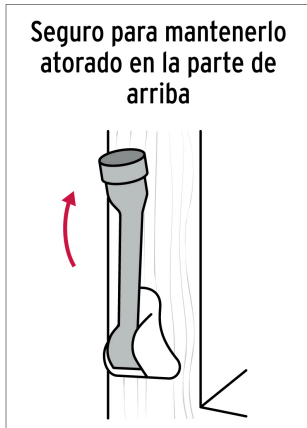

Imágenes complementarias