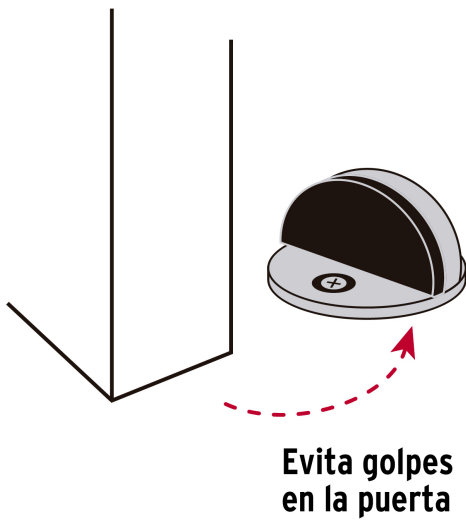

Imágenes complementarias