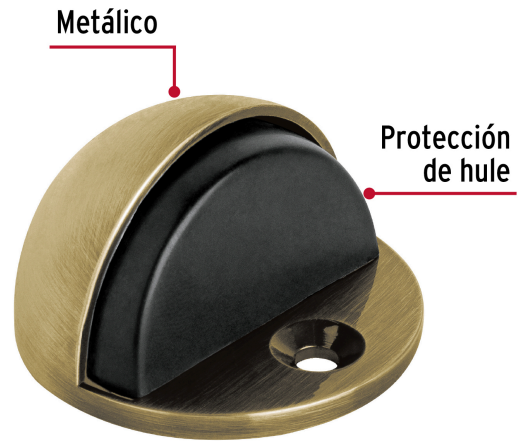

Imágenes complementarias