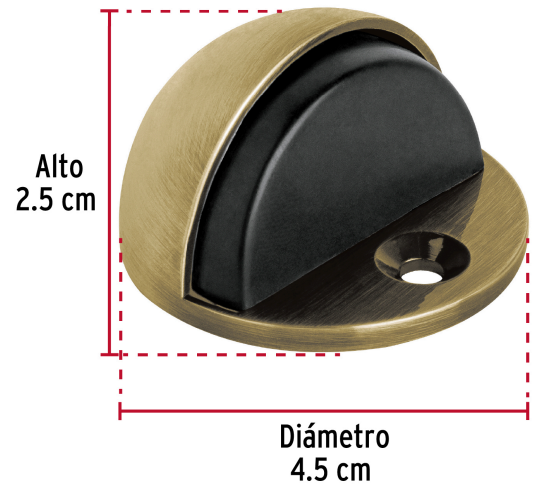

HERMEX

CÓDIGO: 48398 CLAVE: TODO-2

Tope tipo domo para puerta, acabado latón antiguo, HERMEX

- Metálico
- Con protección de hule
- Se instala en piso
- Para puertas, ayuda a prevenir daños en paredes

**Certificaciones y garantías****Especificaciones**

Acabado	Latón antiguo
Alto	2.5 cm
Diámetro	4.5 cm
Empaque individual	Bolsa
Inner	6
Master	36
Pallet	4608

Incluye

- 1 Tornillo de fijación
- 1 Perno guía
- 1 Taquete
- 1 Rondana

País de origen**Fabricado en China bajo las estrictas especificaciones de GRUPO TRUPER**

Imágenes complementarias

EMPAQUE INDIVIDUAL

Peso: 0.05 kg (0.1 lb)

Imágenes complementarias

EMPAQUE INNER

Contiene: 6 piezas

Peso: 0.37 kg (0.8 lb)

EMPAQUE MASTER

Contiene: 6 inner (36 piezas)

Peso: 2.4 kg (5.3 lb)