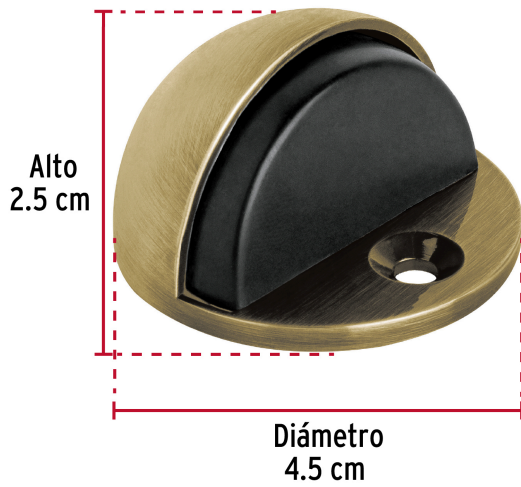

HERMEX

CÓDIGO: 48398 CLAVE: TODO-2

Tope tipo domo para puerta, acabado latón antiguo, HERMEX

- Metálico
- Con protección de hule
- Se instala en piso
- Para puertas, ayuda a prevenir daños en paredes

**Certificaciones y garantías****Especificaciones**

Acabado	Latón antiguo
Alto	2.5 cm
Diámetro	4.5 cm
Empaque individual	Bolsa
Inner	6
Máster	36
Pallet	4608

Incluye

- 1 Tornillo de fijación
- 1 Perno guía
- 1 Taquete
- 1 Rondana

País de origen**Fabricado en China bajo las estrictas especificaciones de GRUPO TRUPER**

Imágenes complementarias

Imágenes complementarias

EMPAQUE INDIVIDUAL

Peso: 0.05 kg (0.1 lb)

EMPAQUE INNER

Contiene: 6 piezas

Peso: 0.37 kg (0.8 lb)

EMPAQUE MASTER

Contiene: 6 inner (36 piezas)

Peso: 2.4 kg (5.3 lb)