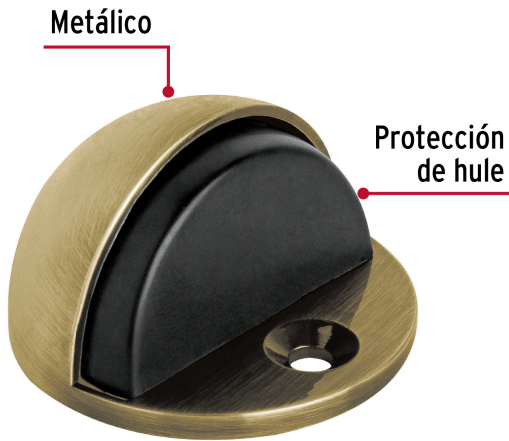

Imágenes complementarias