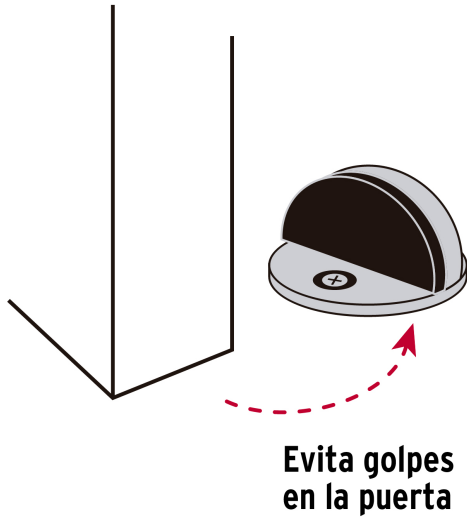

Imágenes complementarias