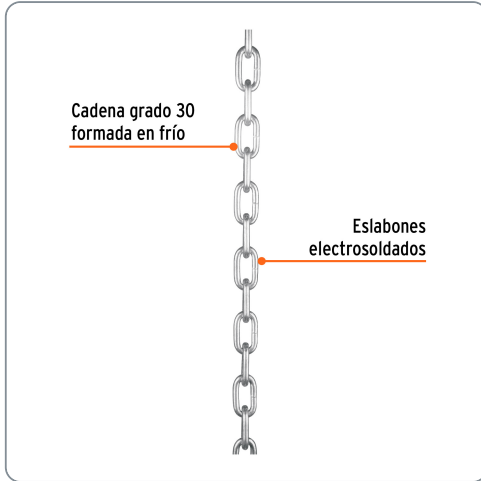

TRUPER CÓDIGO: 103443 CLAVE: CAGA-1/4T

Cadena galvanizada 6 mm - 1/4", en saco con 50 kg, TRUPER

- Fabricada en acero con acabado electrogalvanizado que da mayor resistencia a la corrosión
- Cadena grado 30, formada en frío
- Eslabones electrosoldados

Especificaciones técnicas	
Límite de carga	1000 kg
Espesor	6 mm
Eslabón (largo x ancho)	27 mm x 10.5 mm
Peso aproximado	50 kg
Contenido	62.50 m

Datos de empaque	
Empaque Individual: Bolsa	
Empaque logístico	Cantidad
Inner	75
Pallet	2400