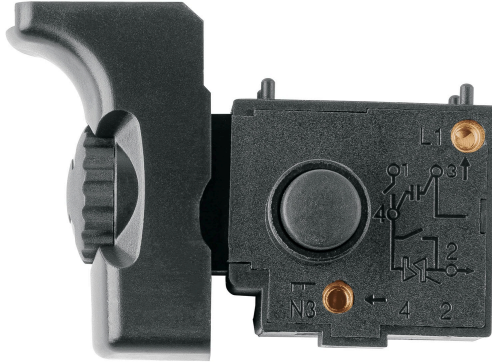

TRUPER

CÓDIGO: 103465 CLAVE: INT-TAL-1/4N

Interruptor de repuesto para TAL-1/4N, TRUPER

- Para taladro modelo TAL-1/4N marca TRUPER®

Certificaciones y garantías

• Garantizado contra defectos de fabricación o mano de obra. La garantía se puede hacer válida con cualquier distribuidor de TRUPER

Especificaciones

Empaque individual	Caballote
Inner	6
Máster	180
Pallet	6750

País de origen

Fabricado en China bajo las estrictas especificaciones de GRUPO TRUPER

Imágenes complementarias

Para taladro

TAL-1/4N

EMPAQUE INNER

Contiene: 6 piezas

Peso: 0.23 kg (0.5 lb)