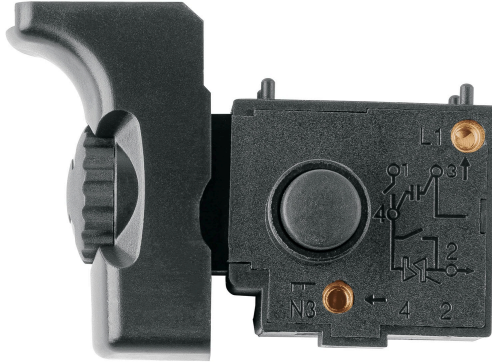

TRUPER

CÓDIGO: 103465 CLAVE: INT-TAL-1/4N

Interruptor de repuesto para TAL-1/4N, TRUPER

- Para taladro modelo TAL-1/4N marca TRUPER®

Certificaciones y garantías

• Garantizado contra defectos de fabricación o mano de obra. La garantía se puede hacer válida con cualquier distribuidor de TRUPER

Especificaciones

Empaque individual	Caballote
Inner	6
Máster	180
Pallet	6750

País de origen

Fabricado en China bajo las estrictas especificaciones de GRUPO TRUPER

Imágenes complementarias

Para taladro

TAL-1/4N

EMPAQUE INNER

Alto
16 cm
(6.3")

Largo
24 cm
(9.5")

Contiene: 6 piezas

Peso: 0.23 kg (0.5 lb)