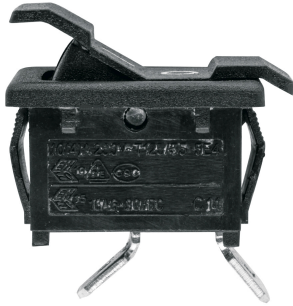

TRUPER

CÓDIGO: 103467 CLAVE: INT-LIOR-1/4N2

Interruptor de repuesto para LIOR-1/4N2, TRUPER

- Para lijadora orbital modelo LIOR-1/4N2 marca Truper®

Certificaciones y garantías

• Garantizado contra defectos de fabricación o mano de obra. La garantía se puede hacer válida con cualquier distribuidor de TRUPER

Especificaciones

Empaque individual	Caballote
Inner	1
Master	60
Pallet	4320

País de origen

Fabricado en China bajo las estrictas especificaciones de GRUPO TRUPER

Imágenes complementarias

Para lijadora orbital

LIOR-1/4N2