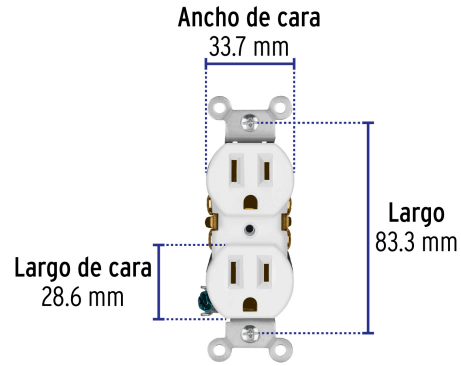

VOLTECK CÓDIGO: 47733 CLAVE: CODO-SGB**Contacto dúplex, 2 polos 3 hilos, Standard, granel, blanco**

- Fabricado en polipropileno
- Montaje en placa dúplex línea Standard

**Datos de empaque**

Empaque individual: Granel

Empaque logístico Cantidad**Inner** 10**Máster** 120**Pallet** 13440**Certificaciones y garantías**

Cumple la norma: NOM-003-SCFI

Producto fabricado en China bajo las estrictas especificaciones de Truper

**Especificaciones técnicas**

Tensión / Frecuencia 127 V / 60 Hz

Corriente 15 A

Diagrama de conexión

EMPAQUE INNER

Contiene: 10 piezas

Peso: 0.42 kg (1 lb)

EMPAQUE MASTER