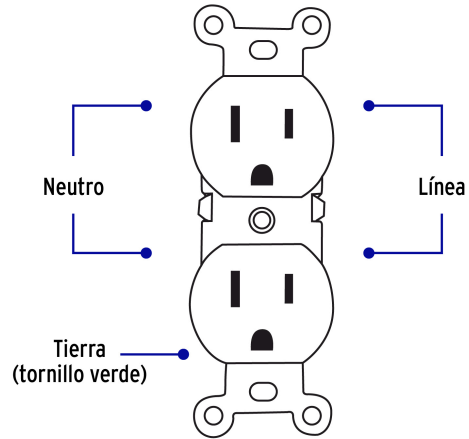

VOLTECK CÓDIGO: 47733 CLAVE: CODO-SGB**Contacto dúplex, 2 polos 3 hilos, Standard, granel, blanco**

- Fabricado en polipropileno
- Montaje en placa dúplex línea Standard

**Datos de empaque**

Empaque individual: Granel

Empaque logístico Cantidad**Inner** 10**Máster** 120**Pallet** 13440**Certificaciones y garantías**

Cumple la norma: NOM-003-SCFI

Producto fabricado en China bajo las estrictas especificaciones de Truper

**Especificaciones técnicas**

Tensión / Frecuencia 127 V / 60 Hz

Corriente 15 A

Diagrama de conexión

EMPAQUE INNER

Contiene: 10 piezas

Peso: 0.42 kg (1 lb)

EMPAQUE MASTER