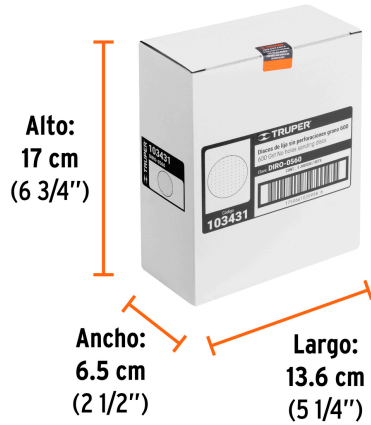

Incluye

5 Discos de lija

País de origen**Fabricado en China bajo las estrictas especificaciones de GRUPO TRUPER**

Datos de Empaque (Medidas y pesos aproximados)

Master **Medidas:** Alto: 19 cm (7 1/2") Ancho: 15.3 cm (6") Largo: 35 cm (13 3/4")
Peso: 1.24 kg (2.73 lb)

Inner **Medidas:** Alto: 17 cm (6 3/4") Ancho: 6.5 cm (2 1/2") Largo: 13.6 cm (5 1/4")
Peso: 0.22 kg (0.49 lb)

Empaque Individual **Medidas:** Alto: 15.4 cm (6") Ancho: 1.1 cm (1/2") Largo: 13 cm (5 1/4")
Peso: 0.03 kg (0.07 lb)

Imágenes complementarias

GRANO

Extra fino **600**

EMPAQUE INDIVIDUAL

Peso: 0.03 kg (0.07 lb)

Imágenes complementarias

EMPAQUE INNER

Contiene: 5 piezas

Peso: 0.22 kg (0.49 lb)

EMPAQUE MASTER

Contiene: 5 inner (25 piezas)

Peso: 1.24 kg (2.73 lb)