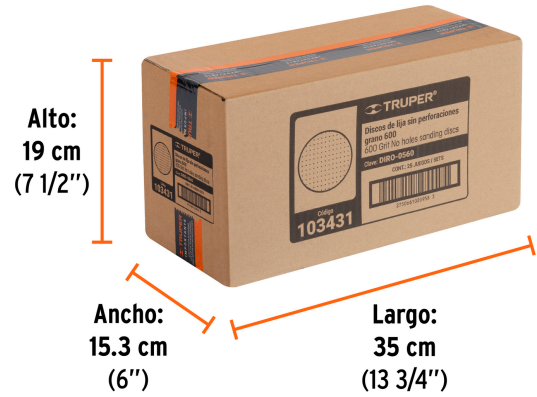

Incluye

5 Discos de lija

País de origen**Fabricado en China bajo las estrictas especificaciones de GRUPO TRUPER**

Datos de Empaque (Medidas y pesos aproximados)

Master **Medidas:** Alto: 19 cm (7 1/2") Ancho: 15.3 cm (6") Largo: 35 cm (13 3/4")
Peso: 1.24 kg (2.73 lb)

Inner **Medidas:** Alto: 17 cm (6 3/4") Ancho: 6.5 cm (2 1/2") Largo: 13.6 cm (5 1/4")
Peso: 0.22 kg (0.49 lb)

Empaque Individual **Medidas:** Alto: 15.4 cm (6") Ancho: 1.1 cm (1/2") Largo: 13 cm (5 1/4")
Peso: 0.03 kg (0.07 lb)

Imágenes complementarias

GRANO

Extra fino **600**

EMPAQUE INDIVIDUAL

Peso: 0.03 kg (0.07 lb)

Imágenes complementarias

EMPAQUE INNER

Contiene: 5 piezas

Peso: 0.22 kg (0.49 lb)

EMPAQUE MASTER

Contiene: 5 inner (25 piezas)

Peso: 1.24 kg (2.73 lb)