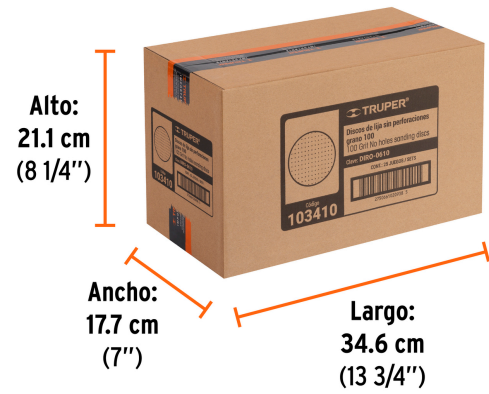

EMPAQUE MASTER

Contiene: 5 inner (25 piezas)

Peso: 2.46 kg (5.42 lb)