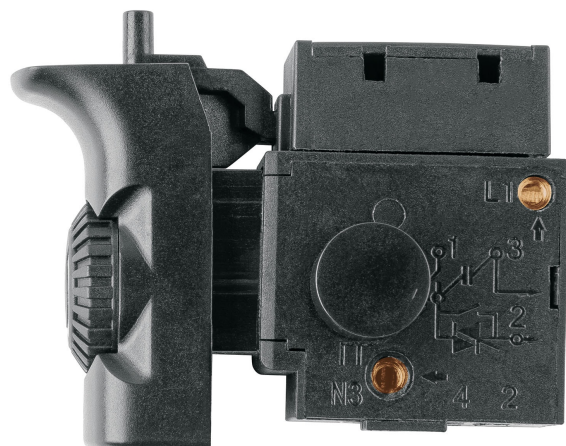

TRUPER

CÓDIGO: 103461 CLAVE: INT-TAL-1/2N2

## Interruptor de repuesto para TAL-1/2N2, Truper

- Para taladro modelo TAL-1/4N2 marca TRUPER®