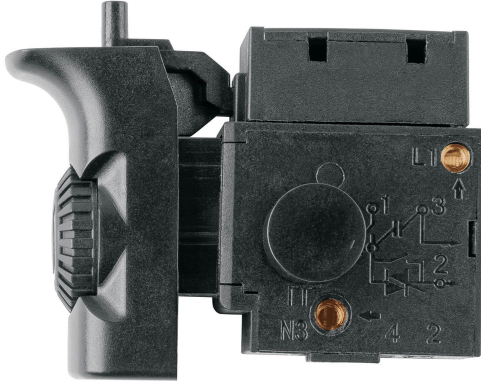

TRUPER

CÓDIGO: 103461 CLAVE: INT-TAL-1/2N2

**Interruptor de repuesto para TAL-1/2N2, TRUPER**

- Para taladro modelo TAL-1/4N2 marca TRUPER®

**Certificaciones y garantías**

- Garantizado contra defectos de fabricación o mano de obra. La garantía se puede hacer válida con cualquier distribuidor de TRUPER

**Especificaciones**

Empaque individual	Caballote
Inner	6
Máster	180
Pallet	6750

**País de origen****Fabricado en China bajo las estrictas especificaciones de GRUPO TRUPER**

Imágenes complementarias

Para taladro