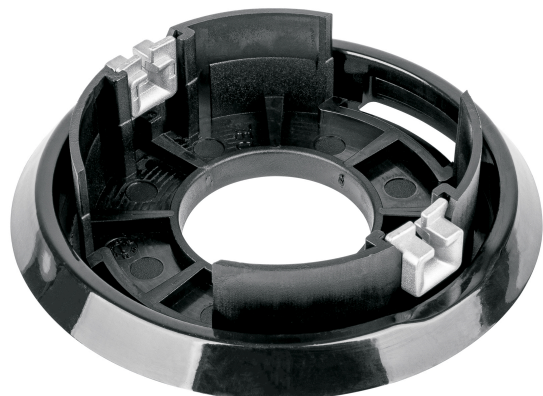

PRETUL

CÓDIGO: 29031 CLAVE: RET-DES-52P

**Retenedor de carrete de repuesto para DES-52P,
PRETUL**

- Para desbrozadora modelo DES-52P marca PRETUL®

**Certificaciones y garantías**

- Garantizado contra defectos de fabricación o mano de obra. La garantía se puede hacer válida con cualquier distribuidor de TRUPER

Especificaciones

Empaque individual	Caballote
Inner	6
Master	60
Pallet	960

País de origen**Fabricado en China bajo las estrictas especificaciones de GRUPO TRUPER**

Imágenes complementarias

Para desbrozadora