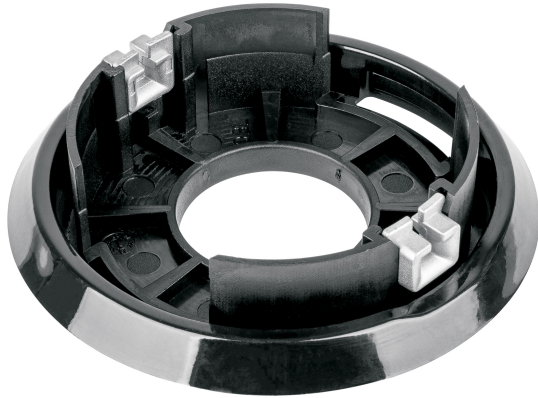

PRETUL

CÓDIGO: 29031 CLAVE: RET-DES-52P

**Retenedor de carrete de repuesto para DES-52P,
PRETUL**

- Para desbrozadora modelo DES-52P marca PRETUL®

**Certificaciones y garantías**

- Garantizado contra defectos de fabricación o mano de obra. La garantía se puede hacer válida con cualquier distribuidor de TRUPER

Especificaciones

Empaque individual	Caballote
Inner	6
Máster	60
Pallet	960

País de origen**Fabricado en China bajo las estrictas especificaciones de GRUPO TRUPER**

Imágenes complementarias