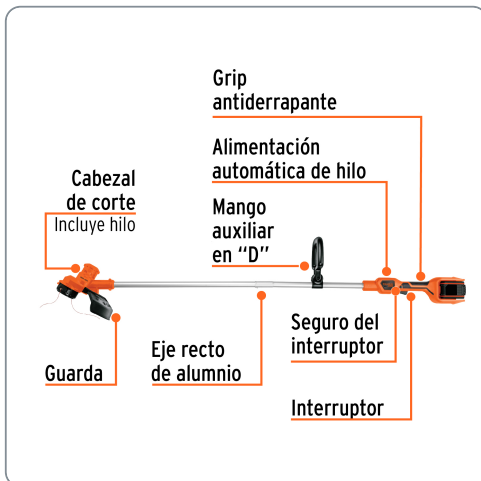

**TRUPER** CÓDIGO: 103243 CLAVE: DESI-40A

## Desbrozadora inalámbrica 40V, 2 baterías 2Ah, 1 carg.dual,PRO

- Uso residencial frecuente, para corte de césped
- Mango telescópico para transportar y almacenar fácilmente
- Alimentación automática de hilo

Especificaciones técnicas	
Diámetro de corte	13" (33 cm)
Tiempo de carga	1 hora 25 minutos
Baterías	2 de 20 V
Tensión / Frecuencia (Cargador)	127 V / 60 Hz
Potencia del cargador	100 W
Máximo diámetro de hilo recomendado	2 mm
Nivel de ruido	85 dBA
Peso	2.8 kg