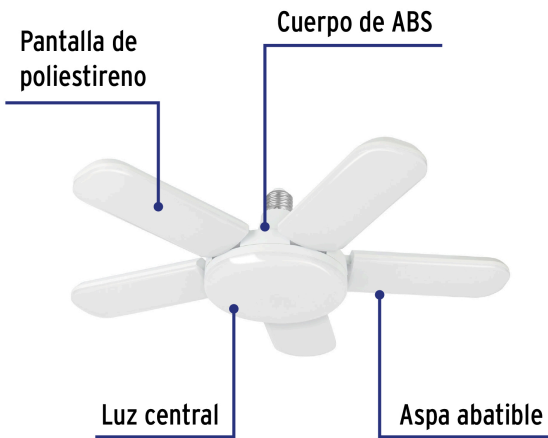

VOLTECK Basic

CÓDIGO: 29006 CLAVE: LED-550V

Lámpara LED tipo ventilador 50W, 5 aspas, 6500K, BASIC

- **Ahorra hasta 92%** en el consumo de energía
- Cuerpo de policarbonato
- Pantalla de poliestireno
- Aspas ajustables
- Ideales para uso doméstico y comercial

**Certificaciones y garantías****Especificaciones**

Consumo	50 w
Flujo luminoso	4,500 lm
Tensión	127 V - 240 V
Tiempo de vida	15 años (15,000 h)
Temperatura de color	6,500 K / Luz de día
Número de aspas	5
Dimensiones (largo aspa x diámetro)	15 cm x 40 cm
Grado IP	20
Empaque individual	Caja
Inner	2
Máster	16
Pallet	256

País de origen**Fabricado en China bajo las estrictas especificaciones de GRUPO TRUPER**

Imágenes complementarias

Grado de protección (IP)

1ER. DÍGITO: PROTECCIÓN CONTRA SÓLIDOS	2DO. DÍGITO: PROTECCIÓN CONTRA LÍQUIDOS
0 Sin protección	0 Sin protección
1 Protección contra objetos de diámetro superior a 50 mm	1 Protección contra goteo vertical o condensación
2 Protección contra objetos de diámetro superior a 12 mm	2 Protección contra goteo con una inclinación de 15 grados
3 Protección contra objetos con diámetro superior a 2.5 mm	3 Protección contra goteo con una inclinación de 60 grados
4 Protección contra objetos con diámetro superior a 1 mm	4 Protección contra salpicaduras de gotas en todas direcciones
5 Protegido contra ingreso limitado de polvo	5 Protección contra chorros de agua a baja presión
6 Totalmente protegido contra el polvo	6 Protección contra potentes y continuos chorros de agua
	7 Protección contra inmersiones temporales
	8 Protección contra inmersiones prolongadas o permanentes