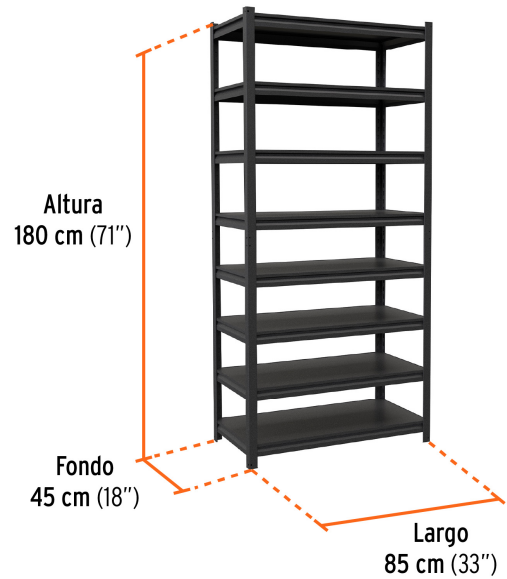

## Producto mejorado

La presentación del catálogo 2024 se seguirá surtiendo hasta agotar existencias.

CÓDIGO: 58004 CLAVE: ESTM-845

**Estante metálico 8 repisas capacidad 80 Kg, 180x45x85, TRUPER**

- Estructura y repisas metálicas con acabado en pintura electrostática resistente a la oxidación y rayaduras
- Ensamble sin tornillos, fácil y rápido
- No manipule ni mueva la carga una vez que haya sido puesta
- Uso en interiores

## Especificaciones

Capacidad máxima de carga (distribuida uniformemente)	Estante (400 kg)   Repisa (80 kg)
Dimensiones (Largo x Alto x Fondo)	85 cm (33") x 180 cm (71") x 45 cm (18")
Ancho de repisas	45 cm
Peso	24 kg
Inner	1
Pallet	18

**Datos de Empaque (Medidas y pesos aproximados)**

**Empaque Individual**

**Medidas:** Alto: 61 cm (24") Ancho: 10.4 cm (4") Largo: 93.5 cm (36 3/4")  
**Peso:** 24.16 kg (53.26 lb)

**Imágenes complementarias**