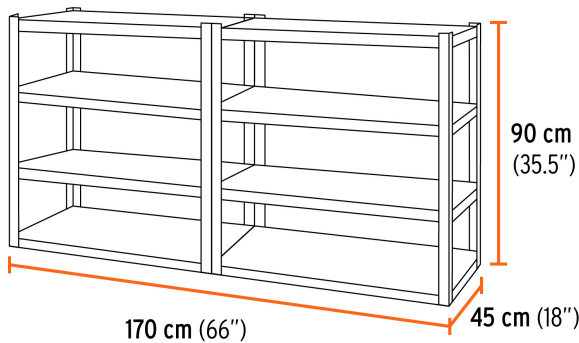

## Especificaciones

Capacidad máxima de carga (distribuida uniformemente)	Estante (400 kg)   Repisa (80 kg)
Dimensiones (Largo x Alto x Fondo)	85 cm (33") x 180 cm (71") x 45 cm (18")
Ancho de repisas	45 cm
Peso	24 kg
Inner	1
Pallet	18

**Datos de Empaque (Medidas y pesos aproximados)**

**Empaque Individual**

**Medidas:** Alto: 61 cm (24") Ancho: 10.4 cm (4") Largo: 93.5 cm (36 3/4")  
**Peso:** 24.16 kg (53.26 lb)

**Imágenes complementarias**

**Fácil armado**  
**No requiere herramientas**

**Puede ensamblarse horizontalmente**

**EMPAQUE INDIVIDUAL**

**Peso: 24.16 kg (53.26 lb)**