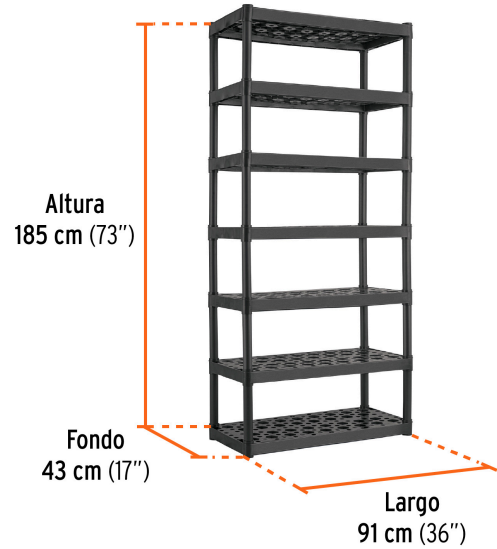

Datos de Empaque (Medidas y pesos aproximados)

Empaque Individual

Medidas: Alto: 52 cm (20 1/2") Ancho: 43.3 cm (17") Largo: 91 cm (35 3/4")
Peso: 14.78 kg (32.58 lb)

Imágenes complementarias

Repisa en forma de panal

Tubos

Fácil armado
No requiere herramientas

EMPAQUE INDIVIDUAL

Peso: 14.78 kg (32.58 lb)