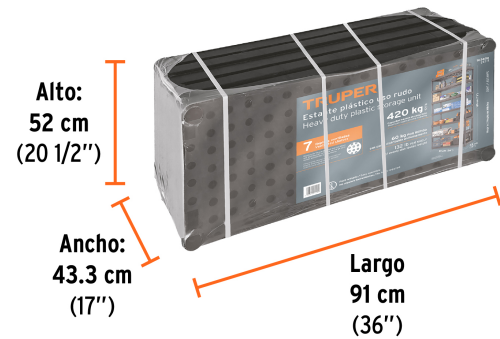

EMPAQUE INDIVIDUAL

Peso: 14.78 kg (32.58 lb)