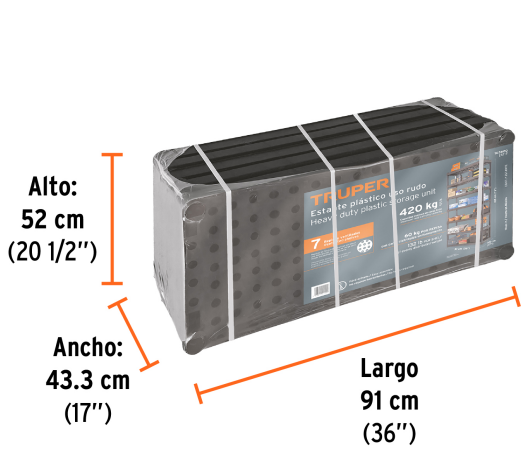

TRUPER

CÓDIGO: 103600 CLAVE: EST-7

Estante plástico 7 repisas capacidad 60kg, 91x43x185, TRUPER

- Fabricado en plástico resistente y durable
- Repisas en forma de panal que permiten una distribución uniforme de carga para mayor estabilidad y resistencia
- Fácil instalación. No requiere herramientas para el ensamble
- Ideal para organizar y exhibir artículos optimizando espacio

91 cm (36") x 185 cm (73") x 43 cm (17")

Peso

14.5 kg

Inner

1

Pallet

4

País de origen**Fabricado en México bajo las estrictas especificaciones de GRUPO TRUPER**

Datos de Empaque (Medidas y pesos aproximados)

Empaque Individual

Medidas: Alto: 52 cm (20 1/2") Ancho: 43.3 cm (17") Largo: 91 cm (35 3/4")
Peso: 14.78 kg (32.58 lb)

Imágenes complementarias

Repisa en forma de panal

Tubos

Fácil armado
 No requiere herramientas

EMPAQUE INDIVIDUAL

Peso: 14.78 kg (32.58 lb)