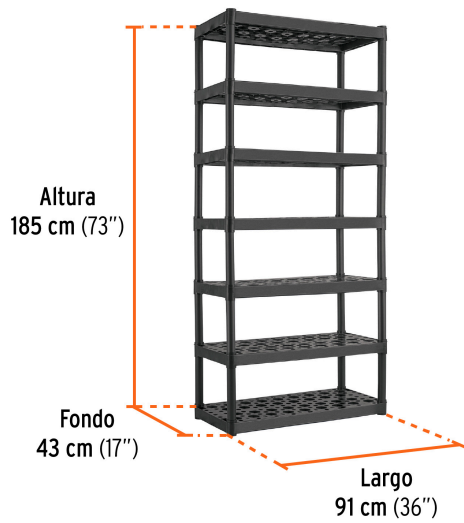

Datos de Empaque (Medidas y pesos aproximados)

Empaque Individual

Medidas: Alto: 52 cm (20 1/2") Ancho: 43.3 cm (17") Largo: 91 cm (35 3/4")
Peso: 14.78 kg (32.58 lb)

Imágenes complementarias