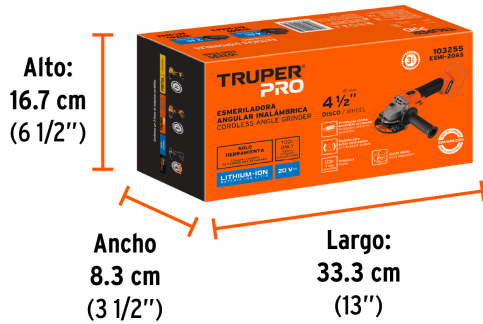

TRUPER PRO

NUEVO

CÓDIGO: 103255 CLAVE: ESMI-20AS

Esmeriladora 4-1/2", 20V, sin accesorios, TRUPER PRO

- Motor libre de carbones (brushless), no requiere mantenimiento y evita el desgaste prematuro
- Mango auxiliar ajustable a 2 posiciones para mayor control
- Diseño delgado, compacto y ligero
- Interruptor con función de uso continuo
- Para esmerilar y cortar acero, ladrillos, azulejos y piedra
- Botón de bloqueo a eje para cambio de accesorios
- Guarda de ajuste rápido para mayor aprovechamiento de disco
- Con sistema para evitar contragolpe
- Filtro de aire que protege al motor de partículas

**Certificaciones y garantías**

- Cumple la norma: NOM-003-SCFI

**Especificaciones**

Diámetro del disco	4 1/2" (115 mm)
Velocidad	0 - 7,200 rpm
Eje	5/8 - 11
Vibración máxima	3 m/s ²
Dimensiones (Largo x Alto)	40 cm x 12 cm
Peso	2.1 kg
Empaque individual	Caja
Inner	1
Máster	5

Incluye

Guarda de protección

Mango auxiliar

Llave de dos puntas

Disco abrasivo de 4 1/2"

Bridas

País de origen**Fabricado en China bajo las estrictas especificaciones de GRUPO TRUPER**

Imágenes complementarias

EMPAQUE INDIVIDUAL

Peso: 2.14 kg (4.7 lb)

EMPAQUE MASTER

Contiene: 4 piezas

Peso: 9.12 kg (20 lb)

Imágenes complementarias