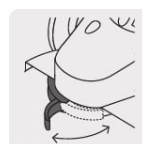

TRUPER

CÓDIGO: 103255 CLAVE: ESMI-20AS

Esmeriladora 4-1/2", 20V, sin accesorios, TRUPER PRO

- Motor libre de carbones (brushless), no requiere mantenimiento y evita el desgaste prematuro
- Mango auxiliar ajustable a 2 posiciones para mayor control
- Diseño delgado, compacto y ligero
- Interruptor con función de uso continuo
- Para esmerilar y cortar acero, ladrillos, azulejos y piedra
- Botón de bloqueo a eje para cambio de accesorios
- Guarda de ajuste rápido para mayor aprovechamiento de disco
- Con sistema para evitar contragolpe
- Filtro de aire que protege al motor de partículas

Mango ajustable a 2 posiciones

Guarda de ajuste rápido

Certificaciones y garantías

- Cumple la norma: NOM-003-SCFI

**Especificaciones**

Diámetro del disco	4 1/2" (115 mm)
Velocidad	0 - 7,200 rpm
Eje	5/8 - 11
Vibración máxima	3 m/s ²
Dimensiones (Largo x Alto)	40 cm x 12 cm
Peso	2.1 kg
Empaque individual	Caja
Inner	1