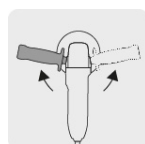

TRUPER

CÓDIGO: 103255 CLAVE: ESMI-20AS

Esmeriladora 4-1/2", 20V, sin accesorios, TRUPER PRO

- Motor libre de carbones (brushless), no requiere mantenimiento y evita el desgaste prematuro
- Mango auxiliar ajustable a 2 posiciones para mayor control
- Diseño delgado, compacto y ligero
- Interruptor con función de uso continuo
- Para esmerilar y cortar acero, ladrillos, azulejos y piedra
- Botón de bloqueo a eje para cambio de accesorios
- Guarda de ajuste rápido para mayor aprovechamiento de disco
- Con sistema para evitar contragolpe
- Filtro de aire que protege al motor de partículas

Mango ajustable a 2 posiciones

Guarda de ajuste rápido

Certificaciones y garantías

- Cumple la norma: NOM-003-SCFI

**Especificaciones**

Diámetro del disco	4 1/2" (115 mm)
Velocidad	0 - 7,200 rpm
Eje	5/8 - 11
Vibración máxima	3 m/s ²
Dimensiones (Largo x Alto)	40 cm x 12 cm
Peso	2.1 kg
Empaque individual	Caja
Inner	1