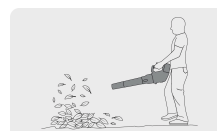

TRUPER PRO

CÓDIGO: 103303 CLAVE: SOPLI-40A

Sopladora inalámbrica 40V, 2 baterías 2Ah, 1 carg.dual, PRO

- Motor libre de carbones (brushless), no requiere mantenimiento y evita el desgaste prematuro
- Función turbo para refuerzo de potencia
- Velocidad de aire: 140 km/h
- Ideal para manejo con una sola mano
- Para limpieza de hojas en jardines, áreas verdes, zonas residenciales y turísticas
- Mango ergonómico antiderrapante comfort grip