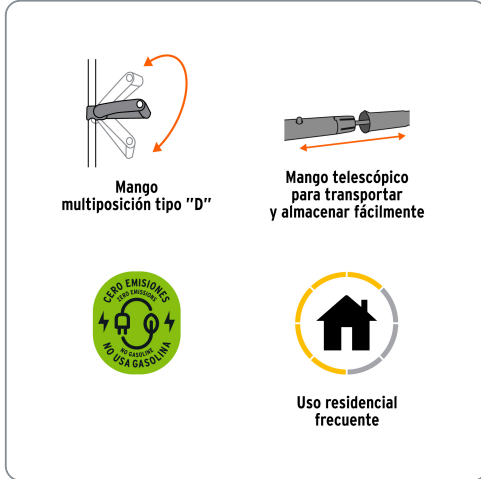

TRUPER PRO CÓDIGO: 103554 CLAVE: DESI-40AS

Desbrozadora inalámbrica 40V, sin accesorios, TRUPER PRO

- Uso residencial frecuente, para corte de césped
- Mango telescópico para transportar y almacenar fácilmente
- Alimentación automática de hilo

NOM-ANCE

Producto fabricado en China bajo las estrictas especificaciones de Truper

Especificaciones técnicas	
Diámetro de corte	13" (33 cm)
Tiempo de carga	1 hora 25 minutos
Baterías	2 de 20 V
Tensión / Frecuencia (Cargador)	127 V / 60 Hz
Potencia del cargador	100 W
Máximo diámetro de hilo recomendado	2 mm
Nivel de ruido	85 dBA
Peso	2.1 kg