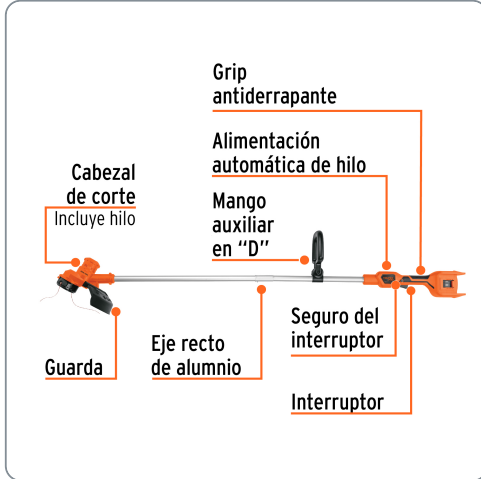

TRUPER PRO CÓDIGO: 103554 CLAVE: DESI-40AS

Desbrozadora inalámbrica 40V, sin accesorios, TRUPER PRO

- Uso residencial frecuente, para corte de césped
- Mango telescópico para transportar y almacenar fácilmente
- Alimentación automática de hilo

Especificaciones técnicas	
Diámetro de corte	13" (33 cm)
Tiempo de carga	1 hora 25 minutos
Baterías	2 de 20 V
Tensión / Frecuencia (Cargador)	127 V / 60 Hz
Potencia del cargador	100 W
Máximo diámetro de hilo recomendado	2 mm
Nivel de ruido	85 dBA
Peso	2.1 kg

Incluye	
1 Guarda protectora	
1 Carrete con hilo de 2 mm	

Datos de empaque
Empaque Individual: Caja

Certificaciones y garantías

Cumple la norma: NOM-003-SCFI

Fabricado en China bajo las estrictas especificaciones de Truper