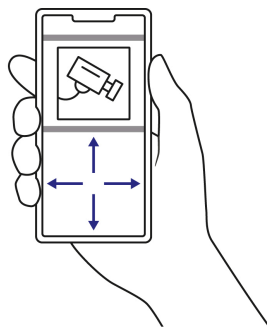

Inner	2
Máster	36

País de origen

Fabricado en China bajo las estrictas especificaciones de GRUPO TRUPER

Incluye

1 cargador USB

Imágenes complementarias

Control desde la aplicación

Descarga > Vincula > Visualiza

Imágenes complementarias

EMPAQUE INDIVIDUAL

Peso: 0.16 kg (0.4 lb)

EMPAQUE INNER

Contiene: 2 piezas

Peso: 0.37 kg (0.8 lb)

EMPAQUE MASTER

Contiene: 18 inner (36 piezas)