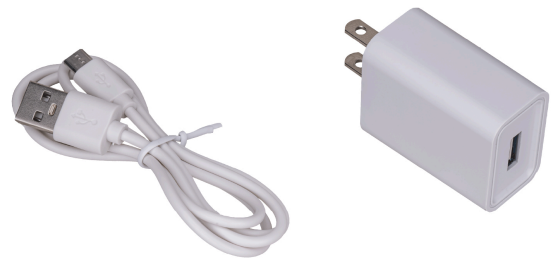

VOLTECK

CÓDIGO: 49558 CLAVE: CTV-20W

Cámara de seguridad WiFi fija para interior, 2MP

- Alta calidad de imagen con visión nocturna en blanco y negro
- Ranura para tarjeta de memoria Micro SD de hasta 128 GB (no incluida)
- Compatibilidad con dispositivos móviles, aplicación disponible para iOS 8.0 y Android 5.0
- Se envían notificaciones al celular o tableta, cuando se detecta movimiento
- Para red WI-FI de 2.4 GHz

Inner	2
Máster	36

País de origen

Fabricado en China bajo las estrictas especificaciones de GRUPO TRUPER

Incluye

1 cargador USB

Imágenes complementarias

Control desde la aplicación

Descarga > Vincula > Visualiza

Imágenes complementarias

EMPAQUE INDIVIDUAL

Peso: 0.16 kg (0.4 lb)

EMPAQUE INNER

Contiene: 2 piezas

Peso: 0.37 kg (0.8 lb)

EMPAQUE MASTER

Contiene: 18 inner (36 piezas)