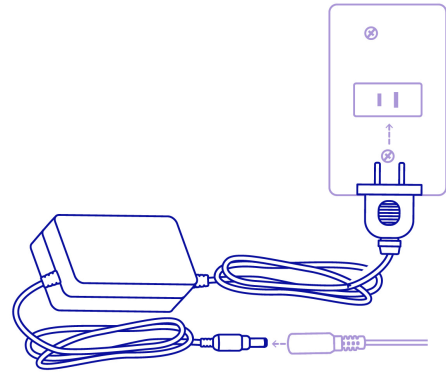

VOLTECK

CÓDIGO: 49784 CLAVE: CTV-122FA

**Fuente de Alimentación 12V 2A para CCTV, VOLTECK**

- Cuerpo de policarbonato
- Ideal para cámaras CCTV y DVR

**Certificaciones y garantías****Especificaciones**

Tensión / Corriente de entrada	100 V~ - 240 V~ / 600 mA - 300 mA
Frecuencia	50 Hz / 60 Hz
Tensión / Corriente de salida	12 V CD / 2 A
Plug	5.5 x 2.1 mm

**Imágenes complementarias**

Cuerpo de policarbonato

**5.5 mm x 2.1 mm  
Conector**

**EMPAQUE INDIVIDUAL**

Alto:  
6 cm  
(2 1/2")

Ancho  
6 cm  
(2 1/2")

Largo:  
12.5 cm  
(5")

Peso: 0.12 kg (0.3 lb)

**EMPAQUE INNER**

Alto:  
13.3 cm  
(5")

Ancho:  
13 cm  
(5")

Largo:  
13.2 cm  
(5")

Contiene: 4 piezas

Peso: 0.54 kg (1.2 lb)