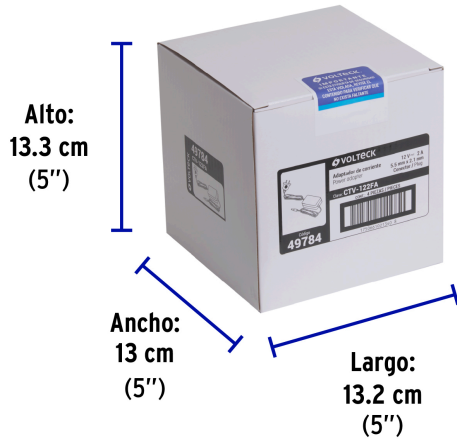

Imágenes complementarias

**5.5 mm x 2.1 mm  
Conector**

**Cuerpo de policarbonato**

**EMPAQUE INDIVIDUAL**

**Alto:**  
6 cm  
(2 1/2")

**Ancho**  
6 cm  
(2 1/2")

**Largo:**  
12.5 cm  
(5")

**Peso: 0.12 kg (0.3 lb)**

**Imágenes complementarias**

**EMPAQUE INNER**

Contiene: 4 piezas

Peso: 0.54 kg (1.2 lb)

**EMPAQUE MASTER**

Contiene: 12 inner (48 piezas)

Peso: 7.14 kg (15.7 lb)