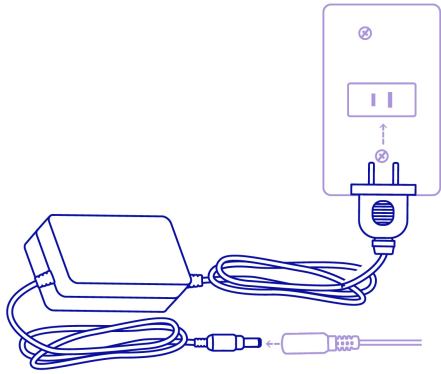

VOLTECK

CÓDIGO: 49784 CLAVE: CTV-122FA

**Fuente de Alimentación 12V 2A para CCTV, VOLTECK**

- Cuerpo de policarbonato
- Ideal para cámaras CCTV y DVR

**Certificaciones y garantías****Especificaciones**

Tensión / Corriente de entrada	100 V~ - 240 V~ / 600 mA - 300 mA
Frecuencia	50 Hz / 60 Hz
Tensión / Corriente de salida	12 V CD / 2 A
Plug	5.5 x 2.1 mm

Imágenes complementarias

**5.5 mm x 2.1 mm  
Conector**

**Cuerpo de policarbonato**

**EMPAQUE INDIVIDUAL**

**Alto:**  
6 cm  
(2 1/2")

**Ancho**  
6 cm  
(2 1/2")

**Largo:**  
12.5 cm  
(5")

**Peso: 0.12 kg (0.3 lb)**