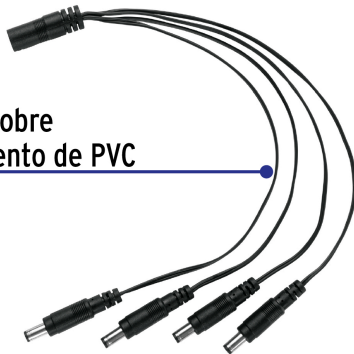

VOLTECK

CÓDIGO: 49788 CLAVE: CTV-14CP

Cable Divisor de Energía tipo Pulpo 1 a 4 para CCTV, VOLTECK

- Cordones de cobre con aislamiento de PVC
- Ideal para cámaras CCTV
- Para fuentes de alimentación y conector de energía tipo hembra modelos CTV-122FA, CTV-125FA y CTV-1H marca Volteck®

Certificaciones y garantías**Especificaciones**

Tensión de operación	12 V CD
Conector hembra	5.5 x 2.1 mm
Conector macho	5.5 x 2.1 mm

País de origen**Fabricado en China bajo las estrictas especificaciones de GRUPO TRUPER**

Imágenes complementarias

Cordón de cobre con aislamiento de PVC

Circuito de conexión