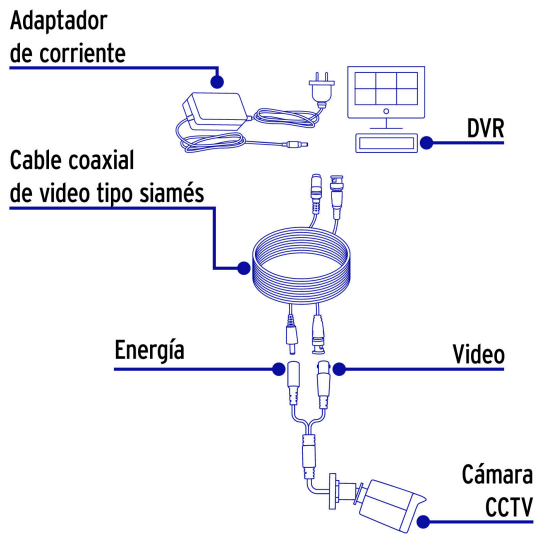

VOLTECK

CÓDIGO: 49789 CLAVE: CTV-20CS

Cable Video y Energía Tipo Siamés CCTV, 20 metros, VOLTECK

- Cordones de aluminio revestidos de cobre con aislamiento de PVC
- Conector BNC tipo macho

**Certificaciones y garantías****Especificaciones**

Tensión de operación	12 V CD
Largo	20 m
Plug	5.5 x 2.1 mm
Empaque individual	Bolsa
Inner	4
Máster	16

País de origen**Fabricado en China bajo las estrictas especificaciones de GRUPO TRUPER**

Imágenes complementarias

Circuito de conexión

**Cordón de aluminio
revestido de cobre
con aislamiento de PVC**

EMPAQUE INDIVIDUAL

**Alto:
22 cm
(8 1/2")**

**Largo:
19.5 cm
(7 1/2")**

Peso: 0.42 kg (0.9 lb)

Imágenes complementarias

EMPAQUE INNER