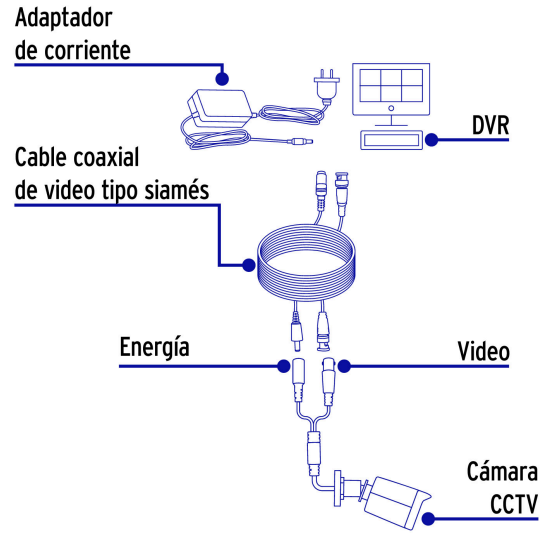

VOLTECK

CÓDIGO: 49792 CLAVE: CTV-30CS

Cable Video y Energía Tipo Siamés CCTV, 30 metros, VOLTECK

- Cordones de aluminio revestidos de cobre con aislamiento de PVC
- Conector BNC tipo macho

**Certificaciones y garantías****Especificaciones**

Tensión de operación	12 V CD
Largo	30 m
Plug	5.5 x 2.1 mm
Empaque individual	Bolsa
Inner	2
Master	12

País de origen**Fabricado en China bajo las estrictas especificaciones de GRUPO TRUPER**

Imágenes complementarias

**Cordón de aluminio
revestido de cobre
con aislamiento de PVC**

Circuito de conexión

EMPAQUE INDIVIDUAL

Peso: 0.62 kg (1.4 lb)

EMPAQUE INNER

Contiene: 2 piezas

Peso: 1.31 kg (2.9 lb)

Imágenes complementarias