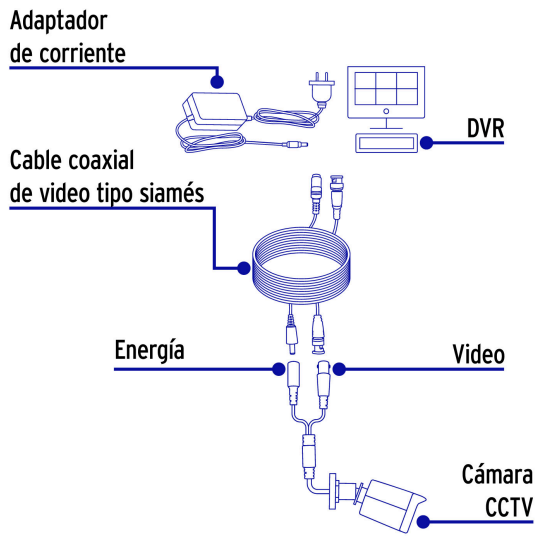

VOLTECK

CÓDIGO: 49792 CLAVE: CTV-30CS

Cable Video y Energía Tipo Siamés CCTV, 30 metros, VOLTECK

- Cordones de aluminio revestidos de cobre con aislamiento de PVC
- Conector BNC tipo macho

**Certificaciones y garantías****Especificaciones**

Tensión de operación	12 V CD
Largo	30 m
Plug	5.5 x 2.1 mm
Empaque individual	Bolsa
Inner	2
Máster	12

País de origen**Fabricado en China bajo las estrictas especificaciones de GRUPO TRUPER**

Imágenes complementarias

Circuito de conexión

Cordón de aluminio revestido de cobre con aislamiento de PVC

EMPAQUE INDIVIDUAL

Peso: 0.62 kg (1.4 lb)

Imágenes complementarias

EMPAQUE INNER

Contiene: 2 piezas

Peso: 1.31 kg (2.9 lb)