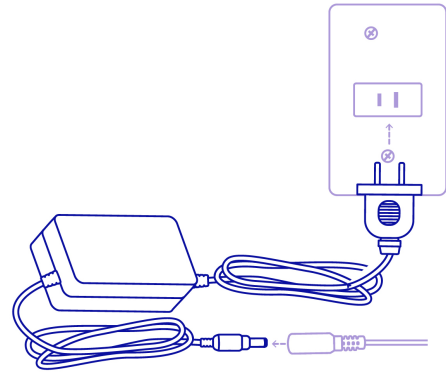

VOLTECK

CÓDIGO: 49787 CLAVE: CTV-125FA

Fuente de Alimentación 12V 5A para CCTV, VOLTECK

- Cuerpo de policarbonato
- Ideal para cámaras CCTV y DVR

Certificaciones y garantías**Especificaciones**

Tensión / Corriente de salida	12 V CD / 5 A
Frecuencia	50 Hz / 60 Hz
Tensión / Corriente de entrada	100 V~ - 240 V~ / 1,300 mA - 600 mA
Plug	5.5 x 2.1 mm

Imágenes complementarias

Cuerpo de policarbonato

**5.5 mm x 2.1 mm
Conector**

EMPAQUE INDIVIDUAL

Alto:
8.5 cm
(3 1/2")

Ancho
8 cm
(3")

Largo:
18.6 cm
(7 1/2")

Peso: 0.33 kg (0.7 lb)

EMPAQUE INNER

Alto:
19.3 cm
(7 1/2")

Ancho:
8.6 cm
(3 1/2")

Largo:
18 cm
(7")

Contiene: 2 piezas

Peso: 0.76 kg (1.7 lb)

Imágenes complementarias

EMPAQUE MASTER