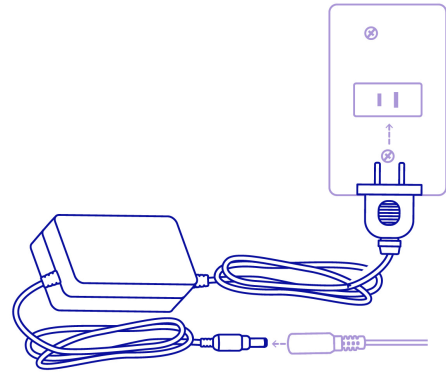

VOLTECK

CÓDIGO: 49787    CLAVE: CTV-125FA

**Fuente de Alimentación 12V 5A para CCTV, VOLTECK**

- Cuerpo de policarbonato
- Ideal para cámaras CCTV y DVR

**Certificaciones y garantías****Especificaciones**

Tensión / Corriente de salida	12 V CD / 5 A
Frecuencia	50 Hz / 60 Hz
Tensión / Corriente de entrada	100 V~ - 240 V~ / 1,300 mA - 600 mA
Plug	5.5 x 2.1 mm

**Imágenes complementarias**

Cuerpo de policarbonato

**5.5 mm x 2.1 mm  
Conector**

**EMPAQUE INDIVIDUAL**

Alto:  
8.5 cm  
(3 1/2")

Ancho  
8 cm  
(3")

Largo:  
18.6 cm  
(7 1/2")

Peso: 0.33 kg (0.7 lb)

**EMPAQUE INNER**

Alto:  
19.3 cm  
(7 1/2")

Ancho:  
8.6 cm  
(3 1/2")

Largo:  
18 cm  
(7")

Contiene: 2 piezas

Peso: 0.76 kg (1.7 lb)