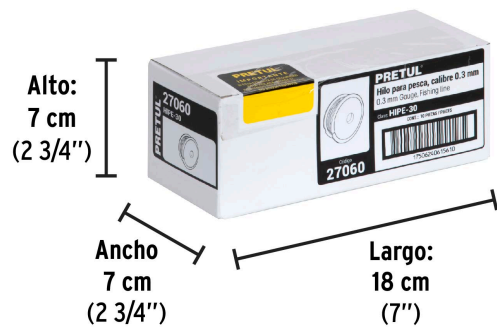

**País de origen**

Fabricado en China bajo las estrictas especificaciones de GRUPO TRUPER

**Datos de Empaque (Medidas y pesos aproximados)**

**Empaque Individual**

**Medidas:** Alto: 6.5 cm (2 1/2") Ancho: 2.1 cm (3/4") Largo: 6.5 cm (2 1/2")  
**Peso:** 0.02 kg (0.04 lb)

**Inner**

**Medidas:** Alto: 7 cm (2 3/4") Ancho: 7 cm (2 3/4") Largo: 18 cm (7") **Peso:** 0.27 kg (0.60 lb)

**Master**

**Medidas:** Alto: 23.5 cm (9 1/4") Ancho: 20.5 cm (8") Largo: 29 cm (11 1/2")  
**Peso:** 3.48 kg (7.67 lb)

**Imágenes complementarias**

**EMPAQUE INDIVIDUAL**

**Peso:** 0.02 kg (0.04 lb)

**EMPAQUE INNER**

**Contiene:** 10 piezas

**Peso:** 0.27 kg (0.6 lb)

## Imágenes complementarias

**EMPAQUE MASTER**

Contiene: 12 inner (120 piezas)

Peso: 3.48 kg (7.67 lb)