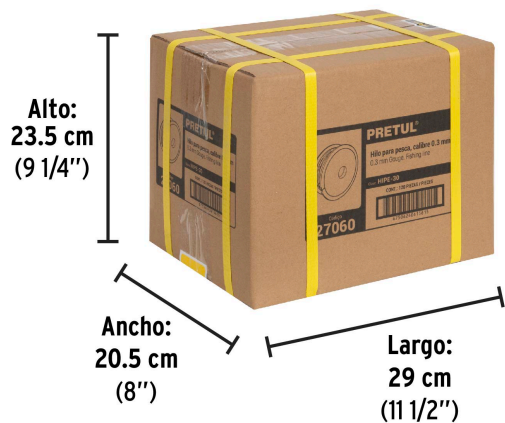

**País de origen**

Fabricado en China bajo las estrictas especificaciones de GRUPO TRUPER

**Datos de Empaque (Medidas y pesos aproximados)**

**Empaque Individual**

**Medidas:** Alto: 6.5 cm (2 1/2") Ancho: 2.1 cm (3/4") Largo: 6.5 cm (2 1/2")  
**Peso:** 0.02 kg (0.04 lb)

**Inner**

**Medidas:** Alto: 7 cm (2 3/4") Ancho: 7 cm (2 3/4") Largo: 18 cm (7") **Peso:** 0.27 kg (0.60 lb)

**Master**

**Medidas:** Alto: 23.5 cm (9 1/4") Ancho: 20.5 cm (8") Largo: 29 cm (11 1/2")  
**Peso:** 3.48 kg (7.67 lb)

**Imágenes complementarias**

**EMPAQUE INDIVIDUAL**

**Peso:** 0.02 kg (0.04 lb)

**EMPAQUE INNER**

**Contiene:** 10 piezas

**Peso:** 0.27 kg (0.6 lb)

## Imágenes complementarias

**EMPAQUE MASTER**

Contiene: 12 inner (120 piezas)

Peso: 3.48 kg (7.67 lb)