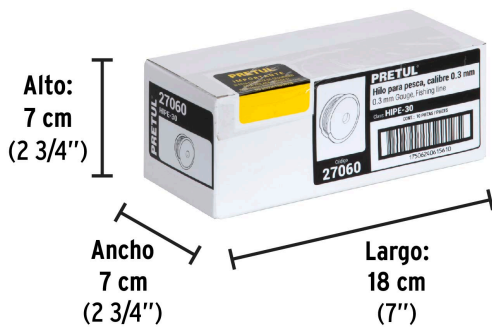

**Certificaciones y garantías**

- Garantizado contra defectos de fabricación o mano de obra. La garantía se puede hacer válida con cualquier distribuidor de TRUPER

Especificaciones

Calibre	0.3 mm
Tensión máxima	4.4 kgf
Largo	100 m
Material del carrete	Polipropileno
Empaque individual	Carrete con etiqueta
Inner	10
Máster	120
Pallet	9600

País de origen**Fabricado en China bajo las estrictas especificaciones de GRUPO TRUPER**

Datos de Empaque (Medidas y pesos aproximados)

Empaque Individual

Medidas: Alto: 6.5 cm (2 1/2") Ancho: 2.1 cm (3/4") Largo: 6.5 cm (2 1/2")
Peso: 0.02 kg (0.04 lb)

Inner

Medidas: Alto: 7 cm (2 3/4") Ancho: 7 cm (2 3/4") Largo: 18 cm (7") **Peso:** 0.27 kg (0.60 lb)

Master

Medidas: Alto: 23.5 cm (9 1/4") Ancho: 20.5 cm (8") Largo: 29 cm (11 1/2")
Peso: 3.48 kg (7.67 lb)

Imágenes complementarias

EMPAQUE INDIVIDUAL

Peso: 0.02 kg (0.04 lb)

EMPAQUE INNER

EMPAQUE MASTER

Contiene: 10 piezas

Peso: 0.27 kg (0.6 lb)

Contiene: 12 inner (120 piezas)