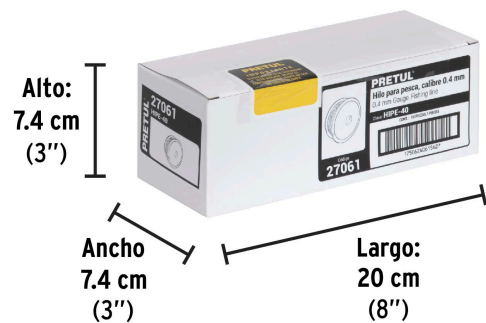

**País de origen****Fabricado en China bajo las estrictas especificaciones de GRUPO TRUPER**

**Datos de Empaque (Medidas y pesos aproximados)**

**Empaque Individual**

**Medidas:** Alto: 6.9 cm (2 3/4") Ancho: 2.3 cm (1") Largo: 6.9 cm (2 3/4")  
**Peso:** 0.03 kg (0.07 lb)

**Inner**

**Medidas:** Alto: 7.4 cm (3") Ancho: 7.4 cm (3") Largo: 20 cm (7 3/4") **Peso:** 0.36 kg (0.79 lb)

**Master**

**Medidas:** Alto: 24 cm (9 1/2") Ancho: 22 cm (8 3/4") Largo: 30.4 cm (12")  
**Peso:** 4.7 kg (10.36 lb)

**Imágenes complementarias**

**EMPAQUE INDIVIDUAL**

**Peso:** 0.03 kg (0.07 lb)

**EMPAQUE INNER**

**Contiene:** 10 piezas

**Peso:** 0.36 kg (0.79 lb)

## EMPAQUE MASTER

Contiene: 12 inner (120 piezas)

Peso: 4.7 kg (10.36 lb)