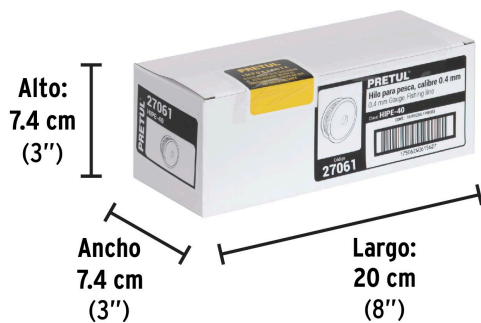

**Certificaciones y garantías**

- Garantizado contra defectos de fabricación o mano de obra. La garantía se puede hacer válida con cualquier distribuidor de TRUPER

**Especificaciones**

Calibre	0.4 mm
Tensión máxima	7.3 kgf
Largo	100 m
Empaque individual	Carrete con etiqueta
Inner	10
Máster	120
Pallet	8640

**País de origen****Fabricado en China bajo las estrictas especificaciones de GRUPO TRUPER**

**Datos de Empaque (Medidas y pesos aproximados)**

**Empaque Individual**

**Medidas:** Alto: 6.9 cm (2 3/4") Ancho: 2.3 cm (1") Largo: 6.9 cm (2 3/4")  
**Peso:** 0.03 kg (0.07 lb)

**Inner**

**Medidas:** Alto: 7.4 cm (3") Ancho: 7.4 cm (3") Largo: 20 cm (7 3/4") **Peso:** 0.36 kg (0.79 lb)

**Master**

**Medidas:** Alto: 24 cm (9 1/2") Ancho: 22 cm (8 3/4") Largo: 30.4 cm (12")  
**Peso:** 4.7 kg (10.36 lb)

**Imágenes complementarias**

**EMPAQUE INDIVIDUAL**

**Peso:** 0.03 kg (0.07 lb)

**EMPAQUE INNER**

**Contiene:** 10 piezas

**Peso:** 0.36 kg (0.79 lb)

**EMPAQUE MASTER**

**Contiene:** 12 inner (120 piezas)