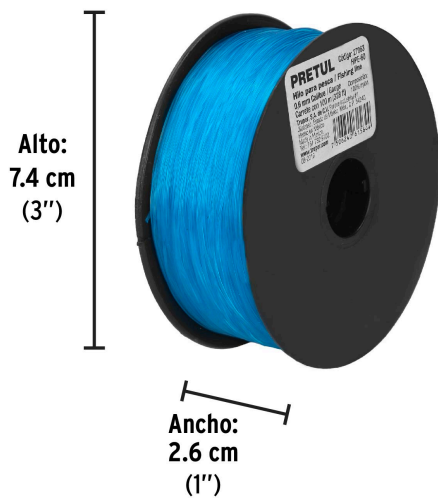

EMPAQUE INDIVIDUAL

Peso: 0.05 kg (0.11 lb)