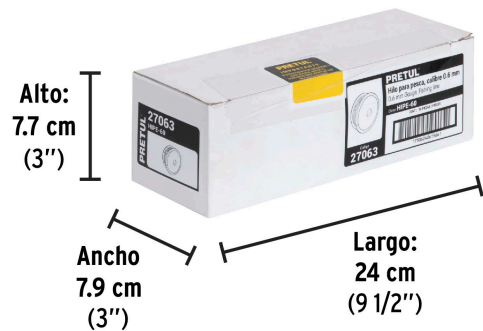

**Certificaciones y garantías**

- Garantizado contra defectos de fabricación o mano de obra. La garantía se puede hacer válida con cualquier distribuidor de TRUPER

Especificaciones

Calibre	0.6 mm
Tensión máxima	15.4 kgf
Largo	100 m
Empaque individual	Carrete con etiqueta
Inner	10
Master	120
Pallet	7680

País de origen**Fabricado en China bajo las estrictas especificaciones de GRUPO TRUPER**

Datos de Empaque (Medidas y pesos aproximados)

Empaque Individual

Medidas: Alto: 7.4 cm (3") Ancho: 2.6 cm (1") Largo: 7.4 cm (3") **Peso:** 0.05 kg (0.11 lb)

Inner

Medidas: Alto: 7.7 cm (3") Ancho: 7.9 cm (3") Largo: 24 cm (9 1/2") **Peso:** 0.62 kg (1.37 lb)

Master

Medidas: Alto: 25.5 cm (10") Ancho: 26 cm (10 1/4") Largo: 32.2 cm (12 3/4") **Peso:** 7.88 kg (17.37 lb)

Imágenes complementarias

EMPAQUE INDIVIDUAL

Peso: 0.05 kg (0.11 lb)

EMPAQUE INNER

Contiene: 10 piezas

Peso: 0.62 kg (1.37 lb)