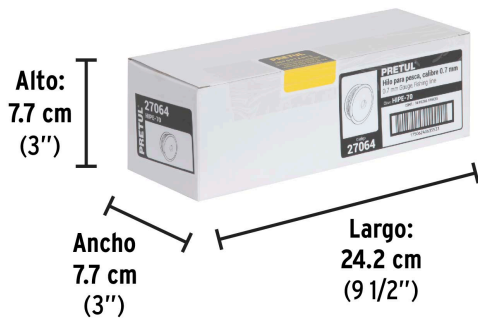

**Certificaciones y garantías**

- Garantizado contra defectos de fabricación o mano de obra. La garantía se puede hacer válida con cualquier distribuidor de TRUPER

Especificaciones

Calibre	0.7 mm
Tensión máxima	20.5 kgf
Largo	100 m
Empaque individual	Carrete con etiqueta
Inner	10
Máster	120
Pallet	7680

País de origen**Fabricado en China bajo las estrictas especificaciones de GRUPO TRUPER**

Datos de Empaque (Medidas y pesos aproximados)

Empaque Individual

Medidas: Alto: 7.5 cm (3") Ancho: 2.7 cm (1") Largo: 7.5 cm (3") **Peso:** 0.06 kg (0.13 lb)

Inner

Medidas: Alto: 7.7 cm (3") Ancho: 7.7 cm (3") Largo: 24.2 cm (9 1/2") **Peso:** 0.74 kg (1.63 lb)

Master

Medidas: Alto: 25.8 cm (10 1/4") Ancho: 26 cm (10 1/4") Largo: 32 cm (12 1/2") **Peso:** 9.4 kg (20.72 lb)

Imágenes complementarias

EMPAQUE INDIVIDUAL

Peso: 0.06 kg (0.13 lb)

EMPAQUE INNER

Contiene: 10 piezas

Peso: 0.74 kg (1.63 lb)

EMPAQUE MASTER

Contiene: 12 inner (120 piezas)