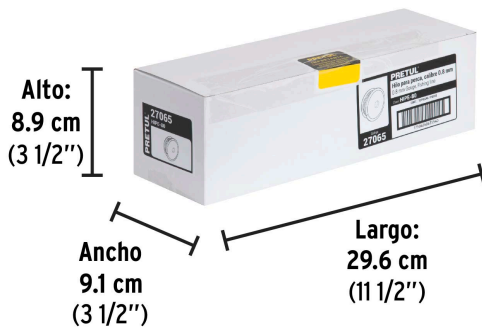

EMPAQUE INNER

Contiene: 10 piezas

Peso: 1 kg (2.2 lb)