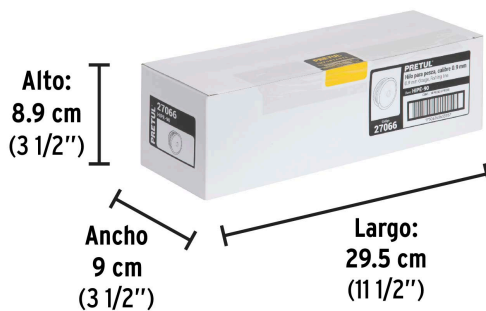

Datos de Empaque (Medidas y pesos aproximados)

Empaque Individual

Medidas: Alto: 8.6 cm (3 1/2") Ancho: 3.2 cm (1 1/4") Largo: 8.6 cm (3 1/2")
Peso: 0.11 kg (0.24 lb)

Inner

Medidas: Alto: 8.9 cm (3 1/2") Ancho: 9 cm (3 1/2") Largo: 29.5 cm (11 1/2")
Peso: 1.2 kg (2.65 lb)

Master

Medidas: Alto: 19.8 cm (7 3/4") Ancho: 28.8 cm (11 1/4") Largo: 30.6 cm (12")
Peso: 7.76 kg (17.11 lb)

Imágenes complementarias

EMPAQUE INDIVIDUAL

Ancho:
3.2 cm
(1 1/4")

Peso: 0.11 kg (0.24 lb)

EMPAQUE INNER

Contiene: 10 piezas

Peso: 1.2 kg (2.65 lb)

EMPAQUE MASTER

Contiene: 6 inner (60 piezas)

Peso: 7.76 kg (17.11 lb)