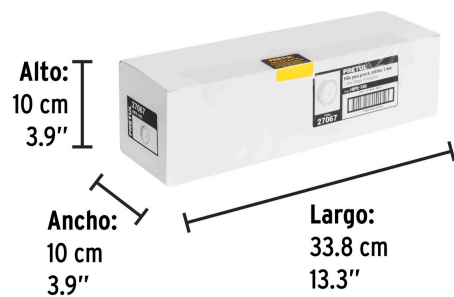

**Certificaciones y garantías**

• Garantizado contra defectos de fabricación o mano de obra. La garantía se puede hacer válida con cualquier distribuidor de TRUPER

**Especificaciones**

Calibre	1 mm
Tensión máxima	38.1 kgf
Largo	100 m
Empaque individual	Carrete con etiqueta
Inner	10
Master	60
Pallet	2700

**País de origen**

Fabricado en China bajo las estrictas especificaciones de GRUPO TRUPER

**Datos de Empaque (Medidas y pesos aproximados)**

**Empaque Individual**

**Medidas:** Alto: 9.5 cm (3 3/4") Ancho: 3.5 cm (1 1/2") Largo: 9.5 cm (3 3/4")  
**Peso:** 0.13 kg (0.29 lb)

**Inner**

**Medidas:** Alto: 10 cm (4") Ancho: 10 cm (4") Largo: 33.8 cm (13 1/2") **Peso:** 1.44 kg (3.17 lb)

**Master**

**Medidas:** Alto: 22 cm (8 1/2") Ancho: 32 cm (12 1/2") Largo: 35 cm (14")  
**Peso:** 9.28 kg (20.46 lb)

**Imágenes complementarias**

**EMPAQUE INDIVIDUAL**

**Peso:** 0.1 kg (0.3 lb)

**EMPAQUE INNER**

**Contiene:** 10 piezas

**Peso:** 1.4 kg (3.2 lb)

**Imágenes complementarias****EMPAQUE MASTER****Contiene: 6 inner (60 piezas)****Peso: 9.3 kg (20.5 lb)**