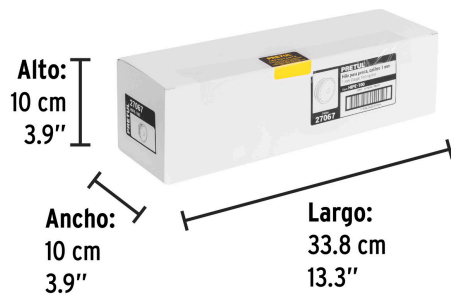

**Certificaciones y garantías**

- Garantizado contra defectos de fabricación o mano de obra. La garantía se puede hacer válida con cualquier distribuidor de TRUPER

Especificaciones

Calibre	1 mm
Tensión máxima	38.1 kgf
Largo	100 m
Empaque individual	Carrete con etiqueta
Inner	10
Máster	60
Pallet	2700

País de origen**Fabricado en China bajo las estrictas especificaciones de GRUPO TRUPER**

Datos de Empaque (Medidas y pesos aproximados)

Empaque Individual

Medidas: Alto: 9.5 cm (3 3/4") Ancho: 3.5 cm (1 1/2") Largo: 9.5 cm (3 3/4")
Peso: 0.13 kg (0.29 lb)

Inner

Medidas: Alto: 10 cm (4") Ancho: 10 cm (4") Largo: 33.8 cm (13 1/2") **Peso:** 1.44 kg (3.17 lb)

Master

Medidas: Alto: 22 cm (8 1/2") Ancho: 32 cm (12 1/2") Largo: 35 cm (14")
Peso: 9.28 kg (20.46 lb)

Imágenes complementarias

EMPAQUE INDIVIDUAL

Peso: 0.1 kg (0.3 lb)

EMPAQUE INNER

Contiene: 10 piezas

Peso: 1.4 kg (3.2 lb)

EMPAQUE MASTER

Contiene: 6 inner (60 piezas)