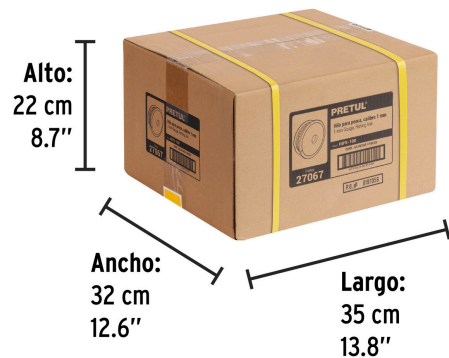

País de origen**Fabricado en China bajo las estrictas especificaciones de GRUPO TRUPER**

Datos de Empaque (Medidas y pesos aproximados)

Empaque Individual

Medidas: Alto: 9.5 cm (3 3/4") Ancho: 3.5 cm (1 1/2") Largo: 9.5 cm (3 3/4")
Peso: 0.13 kg (0.29 lb)

Inner

Medidas: Alto: 10 cm (4") Ancho: 10 cm (4") Largo: 33.8 cm (13 1/2") **Peso:** 1.44 kg (3.17 lb)

Master

Medidas: Alto: 22 cm (8 1/2") Ancho: 32 cm (12 1/2") Largo: 35 cm (14")
Peso: 9.28 kg (20.46 lb)

Imágenes complementarias

EMPAQUE INDIVIDUAL

Peso: 0.1 kg (0.3 lb)

EMPAQUE INNER

Contiene: 10 piezas

Peso: 1.4 kg (3.2 lb)

EMPAQUE MASTER

Contiene: 6 inner (60 piezas)

Peso: 9.3 kg (20.5 lb)