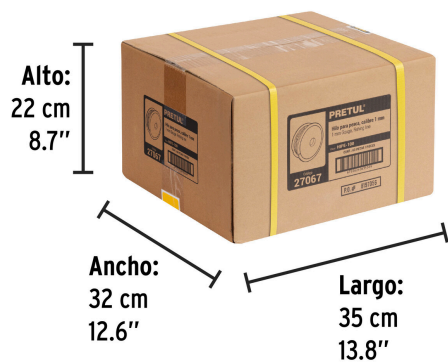

**Certificaciones y garantías**

• Garantizado contra defectos de fabricación o mano de obra. La garantía se puede hacer válida con cualquier distribuidor de TRUPER

**Especificaciones**

Calibre	1 mm
Tensión máxima	38.1 kgf
Largo	100 m
Empaque individual	Carrete con etiqueta
Inner	10
Master	60
Pallet	2700

**País de origen**

Fabricado en China bajo las estrictas especificaciones de GRUPO TRUPER

**Datos de Empaque (Medidas y pesos aproximados)**

**Empaque Individual**

**Medidas:** Alto: 9.5 cm (3 3/4") Ancho: 3.5 cm (1 1/2") Largo: 9.5 cm (3 3/4")  
**Peso:** 0.13 kg (0.29 lb)

**Inner**

**Medidas:** Alto: 10 cm (4") Ancho: 10 cm (4") Largo: 33.8 cm (13 1/2") **Peso:** 1.44 kg (3.17 lb)

**Master**

**Medidas:** Alto: 22 cm (8 1/2") Ancho: 32 cm (12 1/2") Largo: 35 cm (14")  
**Peso:** 9.28 kg (20.46 lb)

**Imágenes complementarias**

**EMPAQUE INDIVIDUAL**

**Peso:** 0.1 kg (0.3 lb)

**EMPAQUE INNER**

**Contiene:** 10 piezas

**Peso:** 1.4 kg (3.2 lb)

**Imágenes complementarias****EMPAQUE MASTER****Contiene: 6 inner (60 piezas)****Peso: 9.3 kg (20.5 lb)**