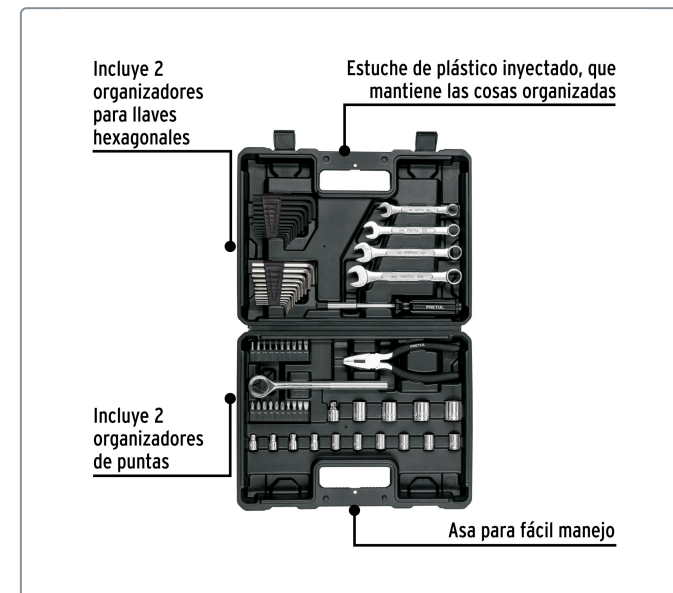

PRETUL CÓDIGO: 22985 CLAVE: SET-70

Juego de 66 herramientas 1/4" y 3/8" para mecánico, PRETUL

- Herramienta fabricada en acero al carbono con acabado cromado resistentes a la corrosión y oxidación
- Matraca con engrane de 36 dientes
- Estuche de plástico inyectado que mantiene las piezas organizadas

Datos de empaque	
Empaque individual: caja	
Empaque logístico	Cantidad
Inner	3
Máster	12
Pallet	192

Certificaciones y garantías

Producto fabricado en China bajo las estrictas especificaciones de Truper®

Especificaciones técnicas	
Contenido	66 herramientas
Cuadro	1/4" y 3/8"
Medidas	Estándar y milimétrico

Incluye
14 Dados
1 Matraca
3 Puntas de cruz
2 Puntas allen
6 Puntas planas
3 Puntas pozidriv
6 Puntas torx
1 Desarmador multipuntas
1 Adaptador
24 Llaves allen
4 Llaves combinadas
1 Pinzas de electricista

EMPAQUE MASTER

Contiene: 4 inner (12 piezas)

Peso: 25.38 kg (56 lb)